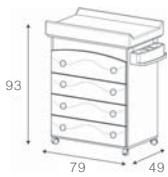

Bañeras Babybath

ES BAÑERA B-1785 INFINITY
93x79x49 cm
Material: Tablero melaminizado y MDF lacado.
Características: Incluye tapizado plástico, cubeta, jabonera y desagüe. Con ruedas.
Opcional:
TX-1152 Funda vestidor bañera
CP-1190 pies redondos

ENG BABYBATH B-1785 INFINITY
93x79x49 cm
Material: Melamine board - MDF
Characteristics: Includes plastic upholstery, tray, soap dish and wheels.
Optional:
TX-1152 Bath cover for plastic upholstery
CP-1190 feet

FR BAGNOIRE B-1785 INFINITY
93x79x49 cm
Matériel: Plaque traitée à la mélamine - MDF
Caractéristiques: Y compris tapissée en plastique, cuvette, porte-savon et roulettes.
Optionnel:
TX-1152 Housse tapissée baignoire
CP-1190 les pieds

IT BAGNETTO B-1785 INFINITY
93x79x49 cm
Materiali: Pannello melaminizzato - MDF
Caratteristiche: Include tappezzeria in plastica, vaschetta, portasapone e ruote.
Opzionale:
TX-1152 Fodera tappezzeria bagnetto
CP-1190 piedi

POR BANHEIRA B-1785 INFINITY
93x79x49 cm
Materiais: Placa com melamina
Características: Inclui tecido plástico, bacia, saboneteira e rodas.
Opcionais:
TX-1152 Forra vestidor banheira
CP-1190 pes

RUS ВАННА В-1785 INFINITY
Материал: МДФ лакированная - ДСП меламиновая
Цвет: Белый
Характеристики: Включает пластиковое покрытие (Звезды серый) / Ванночку, Мыльницу и Слив воды / На колесах /
Дополнительно: Ножки круглые CP-1190 / TX-1152 Чехол пеленатор комод