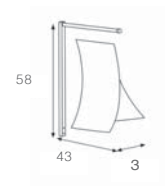

ES MINICUNA MO-1783 SPRING
Medidas internas: 50x73,5 cm
Medidas externas con Dospel: 145x61x93 cm
Material: MDF Lacado - Haya
Color: Blanco
Características: 4 ruedas con freno /Incluye colchoneta+textil (colcha+protector)
Opcional:
TX-1784 SPRING Juego de sábanas minicuna
CP-1626 dosel+textil Spring

JUEGO DE SABANAS MINICUNA 3 PZAS TX-1784 SPRING
50x73,5 cm
Composición: Percal 100%CO, Piqué 100%CO.
Color: Blanco
Características: Incluye encimera, bajera ajustable y funda almohada.

DOSEL CP-1626
Material: Haya
Colores: Blanco
Características: Incluye textil

ENG MO-1783 MINICOT SPRING
Internal measures: 50x73,5 cm
Canopy: 145x61x93 cm
Material: Lacquered MDF - Beech
Color: White
Features: 4-wheel brake / Includes textile small mattress + (quilt + head protector)
Optional:
TX-1784 SPRING Set of sheets
CP-1626 canopy + textiles Spring

3 PIECE SET OF SHEETS TX-1784 SPRING
50x73,5 cm
Composition: Percal 100% CO, Pique 100% CO.
Color: White
Characteristics: Includes flat sheet, fitted sheet and pillow case.

CANOPY CP-1626
Material: Beech
Colours: White
Characteristics: includes textile

FR MINI BERCEAU MO-1783 SPRING
Mesures internes: 50x73,5 cm
Canopy: 145x61x93 cm
Matériel: MDF laqué - Hêtre
Couleur: Blanc
Características: 4 roues avec frein/matelas inclus +textil (couette + tour de lit)
Optionnel:
TX-1784 SPRING Ensemble de draps minicuna
CP-1626 ciel de lit + textil Spring

ENSEMBLE DE DRAPS 3 PIÈCES
TX-1784 Spring 50x73,5 cm
Composition: Percal 100%CO, Piqué 100%CO.
Color: Blanco
Características: Incluye encimera, bajera ajustable y funda almohada.

CIEL CP-1626
Matériel: Hêtre
Couleurs: Blanc
Caractéristiques: comprend textile

IT MINILETTION SPRING MO-1783
Dimensioni interne: 50x73,5 cm.
Canopy: 145x61x93 cm
Materiale: MDF laccato - Faggio
Colore: Bianco
Caratteristiche: freno a 4 ruote / Include tessile mat + (trapunta + protezione)
Opzionale:
TX-1784 SPRING set di lenzuola
CP-1626 baldacchino + Tessuto Spring

SET DI LENZUOLA 3 PEZZI TX-1784 SPRING
50x73,5 cm
Composizione: percallo 100%CO, Piqué 100%CO.
Colori: Bianco
Caratteristiche: Includere lenzuolo di sopra, lenzuolo di sotto e fodera del cuscino.

BALDACCHINO CP-1626
Materiali: Faggio
Colori: Bianco
Caratteristiche: include tessile

POR MO-1783 MINI BERÇO SPRING
medidas internas: 50x73,5 cm.
Canopy: 145x61x93 cm
Materiais: MDF laqueado - Faia
Cores: Branco
Características: freio 4 rodas / Inclui mat + têxteis (colcha + protetor)
Opcionais:
TX 1784 SPRING Jogo têxteis mini berço
CP-1626 dossel + têxteis Spring

JOGO DE LENÇÓIS DE 3 PEÇAS TX-1784 SPRING
50x73,5 cm
Composição: 100% CO percal, Pique 100% CO.
Cores: Branco
Características: Lençol de cima, lençol de baixo ajustável e fronha almofada.

DOSEL CP-1626
Material: Haya
Cores: Branco
Características: inclui têxtil