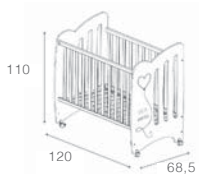

ES CUNA WONDERFUL
120 X 60 (Int. 117 x 59,5 cm)
Material: Haya - MDF Lacado
Color: Blanco-Azul / Blanco-Rosa / Cielo-Blanco
Características: 2 posiciones de somier / Lateral móvil / Con Ruedas
Opcional:
CP-949 luxe cajón
CP-1688 cajón balancín
CP-744 cambiador cuna
CP-1775 kit relax
CP-1774 Kit Duo (Gemelar)
Colchón de cuna 120 x 60 cm
Disponible textil a juego