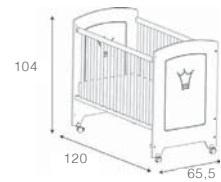

CUNA VALENTINA
120 X 60 (Int. 117 x 59,5 cm)
Material: Haya -MDF Lacado
Color: Blanco
Características: 2 posiciones de somier / Lateral móvil / Con Ruedas
Opcional:
CP-949 luxe cajón
CP-1688 cajón balancín
CP-744 cambiador cuna
CP-1775 kit relax
CP-1774 Kit Duo (Gemelar)
Colchón de cuna 120 x 60 cm
Disponibile textil a juego

ENG ANGIE COT
120 X 60 (Int. 117 x 59,5)
Material: Beech - Laquered MDF panel
Colour: White
Characteristics: 2 mattress positions / Drop down side / Wheels included
Optional:
CP-949 drawer
CP-1688 rocking cot drawer
CP-744 Cot changing mat
CP-1775 kit relax
Mattress 120 x 60 cm
Matching textiles available

COT INFINITY
120 X 60 (Int. 117 x 59,5 cm)
Material: Beech - Laquered MDF panel
Colour: White
Characteristics: 2 mattress positions / Drop down side / Wheels included
Optional: CP-949 drawer
CP-1688 rocking cot drawer
CP-744 Cot changing mat
CP-1688 rocking cot drawer
CP-1775 kit relax
CP-1774 Kit Duo (Twin)
Mattress 120 x 60 cm

AURA COT
120 X 60 (Int. 117 x 59,5cm)
Material: Beech - lacquered MDF panel
Colour: White
Characteristics: 2 mattress positions / Drop down side / Wheels included
Optional:
CP-949 drawer
CP-1688 rocking cot drawer
CP-744 Cot changing mat
CP-1775 kit relax
Mattress 120 x 60 cm
Matching textiles available

VALENTINA COT
120 X 60 (Int. 117 x 59,5)
Material: Beech - lacquered MDF panel
Colour: White
Characteristics: 2 mattress positions / Drop down side / Wheels included
Optional:
CP-949 drawer
CP-1688 rocking cot drawer
CP-744 Cot changing mat
CP-1775 kit relax
CP-1774 Kit Duo (Twin)
Mattress 120 x 60 cm
Matching textiles available

FR BERCEAU ANGIE
120 X 60 (Int. 117 x 59,5)
Matériel: Hêtre - Panneau MDF laqué
Couleur: Blanc
Caractéristiques: 2 positions de sommier / Côté mobile / roues inclus
Optionnel:
CP-949 Luxe tiroir pour berceau
CP-744 plan à langer pour lit
CP-1688 tiroir pour lit basculant
CP-1775 kit relax
Matelas 120 x 60 cm
Textiles assortis disponibles

BERCEAU INFINITY
120 X 60 (Int. 117 x 59,5 cm)
Matériel: Hêtre - Panneau MDF laqué
Couleur: Blanc
Caractéristiques: 2 positions de sommier / Côté mobile / roues inclus
Optionnel:
CP-949 Luxe tiroir pour berceau
CP-744 plan à langer pour lit
CP-1688 tiroir pour lit basculant
CP-1775 kit relax
CP-1774 Kit Duo (Jumeau)
Matelas 120 x 60 cm

BERCEAU AURA
120 X 60 (Int. 117 x 59,5 cm)
Matériel: Hêtre - Panneau Panneau MDF laqué
Couleur: Blanc
Caractéristiques: 2 positions de sommier / Côté mobile / roues inclus
Optionnel:
CP-949 Luxe tiroir pour berceau
CP-1688 tiroir pour lit basculant
CP-744 plan à langer pour lit
CP-1775 kit relax
Matelas 120 x 60 cm
Textiles assortis disponibles

BERCEAU VALENTINA
120 X 60 (Int. 117 x 59,5)
Matériel: Hêtre - Panneau MDF laqué
Couleur: Blanc
Caractéristiques: 2 positions de sommier / Côté mobile / roues inclus
Optionnel:
CP-949 luxe tiroir pour berceau
CP-1688 tiroir pour lit basculant
CP-744 plan à langer pour lit
CP-1775 kit relax
CP-1774 Kit Duo (Jumeau)
Matelas 120 x 60 cm
Textile assorti disponible