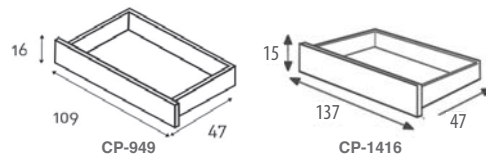

Complementos Complements

ES CAMBIADOR CUNA CP-744 (120X60)
Material: Tablero melaminizado / Plastico
Colores tapizado:
Osos corazones azul
Osos corazones beige
Osos corazones rosa

CAJÓN BAJO CUNA CP-949 LUXE (120X60)
Material: Tablero melaminizado
Colores: Blanco, Natural, Miel, Embero.

CAJÓN CUNA CP-1416 (140X70)
Material: Tablero melaminizado
Colores: Blanco.

CAJÓN BALANCÍN CP-1688 (120X60)
Material: Haya - MDF Lacado- Tablero melaminizado
Color: Blanco, Natural, Miel, Embero.
Características: 2 sentidos de movimiento según sistema de montaje.

ENG CHANGING STATION FOR COT CP-744 (120X60)
Material: Melamine board / Plastic
Upholstery colours:
Blue bears & hearts pattern
Beige bears & hearts pattern
Pink bears & hearts pattern

COT DRAWER CP-949 LUXE (120X60)
Material: Melamine board
Colours: White; Natural, Honey, Chocolate.

COT DRAWER CP-1416 (140X70)
Material: Melamine board
Colours: White.

ROCKING COT DRAWER CP-1688 (120X60)
Material: Beech - MDF lacquered- Melamine Board
Colour: White, Natural, Honey, Chocolate
Features: 2 different rocking directions possible depending on assembly.

FR PLAN À LANGER POUR LIT CP-744 (120X60)
Matériel: Plaque traitée à la mélamine / Plastique
Couleurs.
Revêtement:
Imprimés ours et ours en bleu
Imprimés ours et ours en beige
Imprimés ours et ours en rose

TIROIR POR BERCEAU CP-949 LUXE (120X60)
Matériel: Melamine board
Couleurs: Blanc; Naturel, Miel, Chocolat.

TIROIR POR BERCEAU CP-1416 (140X70)
Matériel: Melamine board
Couleurs: Blanc.

TIROIR POUR LIT BASCULANT CP-1688 (120X60)
Matériel: Hêtre - MDF Laqué - Plaque traitée
Couleur: Blanc, Naturel, Miel, Chocolat
Caractéristiques: 2 différentes directions selon le système de montage

IT FASCATOIO PER LETTINO CP-744 (120X60)
Materiali: Pannello melaminizzato / Plastico
Colori Rivestimento:
Orsi e cuori azzurri
Orsi e cuori beige
Orsi e cuori rosa

CASSETO PER LETTINO CP-949 LUXE (120X60)
Materiali: Pannello melaminizzato
Colori: Bianco, Naturale, Miele, Noce africano

CASSETO PER LETTINO CP-1416 (140X70)
Materiali: Pannello melaminizzato
Colori: Bianco

CASSETTO A DONDOLO CP-1688 (120X60)
Materiali: Faggio MDF Lacato-Pannello Melaminizzato
Colori: Bianco, Naturale, Miele, Noce Africano
Caratteristiche: 2 direzioni di movimento dipendente dal sistema di montaggio

POR VESTIDOR DE CAMA DE GRADES CP-744 (120X60)
Materialis Placa com melamina / Plastico
Cores tecido:
Ursos corações azul
Ursos corações beige
Ursos corações rosa

GAVETA DE CAMA DE GRADES CP-949 LUXE (120X60)
Materialis: Placa com melamina
Cores: Branco, Natural, Mel, Chocolate

GAVETA DE CAMA DE GRADES CP-1416 (140X70)
Materialis: Placa com melamina:
Cores: Branco

GAVETA BALANCIM CP-1688 (120X60)
Materialis: Faia-MDF Lacado-Placa com melamina
Cores: Branco, Natural, Mel, Chocolate
Características: 2 sentidos de movimento conforme sistema de montagem

RUS ПЕЛЕНАТОР КРОВАТКА CP-744 (120X60)
Материал: ДСП меламиновая / Пластик
Цвета покрытия:
Медвежата сердечки синий, Медвежата сердечки бежевый, Медвежата сердечки розовый