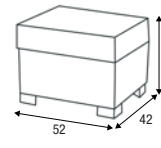

Mecedoras. Nursing Rocking Chairs.

ES MECEDORA NANNY BALANCÍN / MECEDORA LOVE BALANCÍN / MECEDORA FLOR BALANCÍN / MECEDORA CONFORT BALANCÍN.
Material: Espuma Poliuretano- Pino
Composición: 100% CO/ 50% CO - 50% PES-100% PVC (polipiel).
Color Balancín: Blanco/ Natural/ Embero.
Características: Elección tela
Opcional: Puff Arcón
Cojín Butaca
Mural Butaca
MO-1782 Nacelle
TX-1806 Nacelle sábanas bajas
CP-1811 Pata butaca

MININANNY.MINILOVE. MINIFLOR. MINICONFORT.
Minimecedora.
Material: Espuma Poliuretano- Pino
Composición: 100% CO/ 50% CO- 50% PES-100% PVC (polipiel)
Color Balancín: Blanco
Características:
MININANNY: polipiel blanco, polipiel beige. MINIFLOR y MINICONFORT: Sólo polipiel blanco. MINILOVE: polipiel blanco, polipiel rosa, polipiel azul

PUFF ARCÓN
Material: Espuma Poliuretano- Pino
Material telas: 100% CO/ 50% CO- 50% PES-100% PVC (polipiel)
Color Patas: Blanco/ Natural/ Embero.
Características: Arcón para almacenar/ Elección tela

MURAL PORTABIBERONES
Material tela: 100% CO/ 50% CO-50% PES-100% PVC (polipiel)
Color: Elección tela

PATA SILLÓN CP-1811 (Pack de 4 uds.).
Color Pata: Blanco/ Natural/ Embero.

ENG ROCKING ARMCHAIR NANNY / ROCKING ARMCHAIR LOVE / ROCKING ARMCHAIR FLOR / ROCKING ARMCHAIR CONFORT.
Material: Polyurethane foam/ pine
Composition: 100% CO/ 50% - CO-50% PES-100% PVC (leatherette)
Colour Rocker: White /Natural/ Chocolate
Features: Fabric choice
Optional:
Foot stall
Armchair cushion
Armchair Tidy
MO-1782 Nacelle
TX-1806 Nacelle fitted sheets
CP-1811

MININANNY. MINILOVE. MINIFLOR. MINICONFORT.
Mini nursing chair.
Material: Polyurethane foam - Pine wood
Composition: 100% CO/ 50% CO- 50% PES-100% PVC (leatherette)
Rocker Colour: Blanco
Characteristics: MININANNY: white leatherette, beige leatherette. MINIFLOR and MINICONFORT: Only white leatherette. MINILOVE: white leatherette, pink leatherette, blue leatherette

BUNKER PUFF
Material: Polyurethane foam/ pine
Composition: 100% CO/ 50% CO-50% PES-100% PVC (leatherette)
Colour legs: White / Natural/ Chocolate
Features: Bunker to store/ Fabric choice

ARMCHAIR TIDY
Composition: 100% CO/ 50% CO-50% PES-100% PVC (leatherette)
Colour: Fabric choice

CP-1811 (Pack 4 uds.).
Colour legs: White / Natural/ Chocolate

CUSHION ARMCHAIR
Composition: 100% CO/ 50% CO-50% PES-100% PVC (leatherette)
Colour: Fabric choice

FR FAUTEUIL À BASCULE NANNY / FAUTEUIL À BASCULE LOVE / FAUTEUIL À BASCULE FLOR / FAUTEUIL À BASCULE CONFORT.
Matériaux: Polyuréthane de haute densité/ pine
Composition: 100% CO/ 50% - CO-50% PES-100% PVC (similicuir)
Couleur Rocker: Blanc/ Naturel/ Chocolat
Caractéristiques: Tissu choix
Optionnel:
Bunker Puff Fauteuil
Coussin
Fauteuil bien rangé
MO-1782 Nacelle
TX-1806 Nacelle drap de dessous
CP-1811