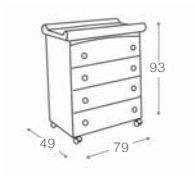

Bañeras Babybath

B-970

ES BAÑERA B-970

93x79x49 cm

Material: Tablero melaminizado

Características: Incluye tapizado plástico, cubeta, jabonera y ruedas.

Opcional:

TX-1152 Funda vestidor bañera

CP-1190 pies

ENG BABYBATH B-970

93x79x49 cm

Material: Melamine board

Characteristics: Includes plastic upholstery, tray, soap dish and wheels.

Optional:

TX-1152 Bath cover for plastic upholstery

CP-1190 feet

FR BAGNOIRE B-970

93x79x49 cm

Matériel: Plaque traitée à la mélamine

Caractéristiques: Y compris tapissée en plastique, cuvette, porte-savon et roulettes.

Optionnel:

TX-1152 Housse tapissée baignoire

CP-1190 les pieds

IT BAGNETTO B-970

93x79x49 cm

Materiali: Pannello melaminizzato

Caratteristiche: Include tappezzeria in plastica, vaschetta, portasapone e ruote.

Opzionale:

TX-1152 Fodera tappezzeria bagnetto

CP-1190 piedi

POR BANHEIRA B-970

93x79x49 cm

Materialis: Placa com melamina

Características: Inclui tecido plástico, bacia, saboneteira e rodas.

Opcionais:

TX-1152 Forra vestidor banheira

CP-1190 pes

RUS ВАННА В-970

Материал: МДФ лакированная - ДСП меламиновая

Цвет: Белый-Белый-Блестящий-Натуральный

Характеристики: Включает пластиковое покрытие (Горошки Бежевый) / Ванночку, Мыльницу и Слив воды / На колесах

Дополнительно: Ножки круглые CP-1190 / TX-1152 Чехол пеленатор комод