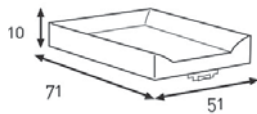

Complementos Complements

ES CAMBIADOR CUNA CP-744 (120X60)
Material: Tablero melaminizado / Plastico
Colores tapizado:
Osos corazones azul
Osos corazones beige
Osos corazones rosa