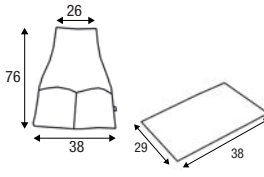

Mecedoras. Nursing Rocking Chairs.

ES MECEDORA NANNY BALANCÍN / MECEDORA LOVE BALANCÍN / MECEDORA FLOR BALANCÍN / MECEDORA CONFORT BALANCÍN.
Material: Espuma Poliuretano- Pino
Composición: 100% CO/ 50% CO - 50% PES-100% PVC (polipiel).
Color Balancín: Blanco/ Natural/ Embero.
Características: Elección tela
Opcional: Puff Arcón
Cojín Butaca
Mural Butaca
MO-1782 Nacelle
TX-1806 Nacelle sábanas bajas
CP-1811 Pata butaca

MININANNY.MINILOVE. MINIFLOR. MINICONFORT.
Minimecedora.
Material: Espuma Poliuretano- Pino
Composición: 100% CO/ 50% CO- 50% PES-100% PVC (polipiel)
Color Balancín: Blanco
Características:
MININANNY: polipiel blanco, polipiel beige. MINIFLOR y MINICONFORT: Sólo polipiel blanco. MINILOVE: polipiel blanco, polipiel rosa, polipiel azul

PUFF ARCÓN
Material: Espuma Poliuretano- Pino
Material telas: 100% CO/ 50% CO- 50% PES-100% PVC (polipiel)
Color Patas: Blanco/ Natural/ Embero.
Características: Arcón para almacenar/ Elección tela

MURAL PORTABIBERONES
Material tela: 100% CO/ 50% CO-50% PES-100% PVC (polipiel)
Color: Elección tela

PATA SILLÓN CP-1811 (Pack de 4 uds.).
Color Pata: Blanco/ Natural/ Embero.

ENG ROCKING ARMCHAIR NANNY / ROCKING ARMCHAIR LOVE / ROCKING ARMCHAIR FLOR / ROCKING ARMCHAIR CONFORT.
Material: Polyurethane foam/ pine
Composition: 100% CO/ 50% - CO-50% PES-100% PVC (leatherette)
Colour Rocker: White /Natural/ Chocolate
Features: Fabric choice
Optional:
Foot stall
Armchair cushion
Armchair Tidy
MO-1782 Nacelle
TX-1806 Nacelle fitted sheets
CP-1811

MININANNY. MINILOVE. MINIFLOR. MINICONFORT.
Mini nursing chair.
Material: Polyurethane foam - Pine wood
Composition: 100% CO/ 50% CO- 50% PES-100% PVC (leatherette)
Rocker Colour: Blanco
Characteristics: MININANNY: white leatherette, beige leatherette. MINIFLOR and MINICONFORT: Only white leatherette. MINILOVE: white leatherette, pink leatherette, blue leatherette

BUNKER PUFF
Material: Polyurethane foam/ pine
Composition: 100% CO/ 50% CO-50% PES-100% PVC (leatherette)
Colour legs: White / Natural/ Chocolate
Features: Bunker to store/ Fabric choice

ARMCHAIR TIDY
Composition: 100% CO/ 50% CO-50% PES-100% PVC (leatherette)
Colour: Fabric choice

CP-1811 (Pack 4 uds.).
Colour legs: White / Natural/ Chocolate

CUSHION ARMCHAIR
Composition: 100% CO/ 50% CO-50% PES-100% PVC (leatherette)
Colour: Fabric choice

FR FAUTEUIL À BASCULE NANNY / FAUTEUIL À BASCULE LOVE / FAUTEUIL À BASCULE FLOR / FAUTEUIL À BASCULE CONFORT.
Matériaux: Polyuréthane de haute densité/ pine
Composition: 100% CO/ 50% - CO-50% PES-100% PVC (similicuir)
Couleur Rocker: Blanc/ Naturel/ Chocolat
Caractéristiques: Tissu choix
Optionnel:
Bunker Puff Fauteuil
Coussin
Fauteuil bien rangé
MO-1782 Nacelle
TX-1806 Nacelle drap de dessous
CP-1811