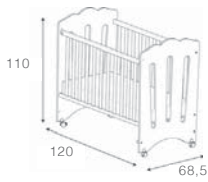

ES CUNA ANGIE
120 X 60 (Int. 117 x 59,5 cm)
Material: Haya - MDF Lacado
Color: Blanco
Características: 2 posiciones de somier / Lateral móvil / Con Ruedas
Opcional:
CP-949 luxe cajón
CP-1688 cajón balancín
CP-744 cambiador cuna
CP-1775 kit relax
Colchón de cuna 120 x 60 cm
Disponibile textil a juego