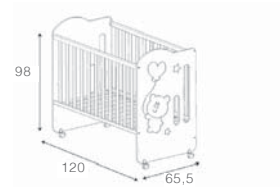

GLOBITO
120 X 60 (Int. 117 x 60 cm)
Material: Haya - MDF Lacado
Colores: Blanco
Características: 2 posiciones de somier / Lateral móvil
Opcional:
CP-949 luxe cajón bajo cuna
CP-1688 Cajón balancín
CP-744 Cambiador Cuna
CP-1775 Kit Relax
CP-1774 Kit Gemelar DUO
Colchón de cuna 120 x 60 cm

ENG SWEET BEAR
120 X 60 (Int. 117 x 60 cm)
Material: Beech - Laquered MDF
Colours: White
Characteristics: 2 mattress positions/ Drop down side.
Optional:
CP-949 luxe drawer for cot
CP-1688 rocking cot drawer
CP-744 Changing station for cot
CP-1775 Relax kit
CP-1774 Twin kit DUO
Mattress 120 x 60 cm
Matching textiles available

COPITO
120 X 60 (Int. 117 x 60 cm)
Material: Beech - Laquered MDF
Colours: White
Characteristics: 2 mattress positions/ Drop down side.
Optional:
CP-949 luxe drawer for cot
CP-1688 rocking cot drawer
CP-744 Changing station for cot
CP-1775 Relax kit
CP-1774 Twin kit DUO
Mattress 120 x 60 cm

SABANA
120 X 60 (Int. 117 x 60 cm)
Material: Beech - Laquered MDF
Colours: White, Natural, Honey, Chocolate.
Characteristics: 2 mattress positions/ Drop down side.
Optional:
CP-949 luxe drawer for cot
CP-1688 rocking cot drawer
CP-744 Changing station for cot
CP-1775 Relax kit
CP-1774 Twin kit DUO
Mattress 120 x 60 cm
Matching textiles available

GLOBITO
120 X 60 (Int. 117 x 60 cm)
Material: Beech - Laquered MDF
Colours: White
Characteristics: 2 mattress positions/ Drop down side.
Optional:
CP-949 luxe drawer for cot
CP-1688 rocking cot drawer
CP-744 Changing station for cot
CP-1775 Relax kit
CP-1774 Twin kit DUO
Mattress 120 x 60 cm

FR SWEET BEAR
120 X 60 (Int. 117 x 60 cm)
Matériel: Hêtre - MDF laqué.
Couleurs: Blanco
Caractéristiques: 2 positions de sommier / Côté mobile.
Optionnel:
CP-949 luxe tiroir en-dessus de lit
CP-1688 tiroir pour lit basculant
CP-744 Plan à langer pour lit
CP-1775 Relax Kit
CP-1774 Kit Jumelle DUO
Matelas 120 x 60 cm
Textiles assortis disponibles

COPITO
120 X 60 (Int. 117 x 60 cm)
Matériel: Hêtre - MDF laqué.
Couleurs: Blanco
Caractéristiques: 2 positions de sommier / Côté mobile.
Optionnel:
CP-949 luxe tiroir en-dessus de lit
CP-1688 tiroir pour lit basculant
CP-744 Plan à langer pour lit
CP-1775 Relax Kit
CP-1774 Kit Jumelle DUO
Matelas 120 x 60 cm

SABANA
120 X 60 (Int. 117 x 60 cm)
Matériel: Hêtre - MDF laqué.
Couleurs: Blanco, Naturel, Miel, Chocolat.
Caractéristiques: 2 positions de sommier / Côté mobile.
Optionnel:
CP-949 luxe tiroir en-dessus de lit
CP-1688 tiroir pour lit basculant
CP-744 Plan à langer pour lit
CP-1775 Relax Kit
CP-1774 Kit Jumelle DUO
Matelas 120 x 60 cm
Textiles assortis disponibles

GLOBITO
120 X 60 (Int. 117 x 60 cm)
Matériel: Hêtre - MDF laqué
Couleurs: Blanc
Caractéristiques: 2 positions de sommier / Côté mobile.
Optionnel:
CP-949 luxe tiroir en-dessus de lit
CP-1688 tiroir pour lit basculant
CP-744 Plan à langer pour lit
CP-1775 Relax Kit
CP-1774 Kit Jumelle DUO
Matelas 120 x 60 cm