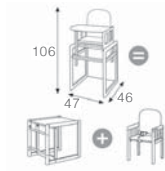

**ARMARIO A-1414 PLUS**  
**ARMARIO A-1412 PLUS**  
**ARMARIO A-1805**  
180x95x51 cm  
**Material:** Tablero melaminizado - MDF  
Lacado  
**Color:** Blanco.  
**Características:** 1 colgador+1 estante grande