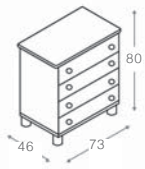

Mobiliario

ES **CÓMODA CO-1247**
80x73x46 cm
Material: Tablero melaminizado
Color: Blanco, miel, natural.
Opcional:
CP-1199 Plus 2