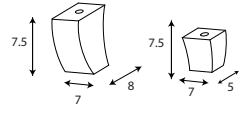

## Mecedoras. Nursing Rocking Chairs.

**ES MECEDORA NANNY BALANCÍN / MECEDORA LOVE BALANCÍN / MECEDORA FLOR BALANCÍN / MECEDORA CONFORT BALANCÍN.**  
**Material:** Espuma Poliuretano- Pino  
**Composición:** 100% CO/ 50% CO - 50% PES-100% PVC (polipiel).  
**Color Balancín:** Blanco/ Natural/ Embero.  
**Características:** Elección tela  
**Opcional:** Puff Arcón  
 Cojín Butaca  
 Mural Butaca  
 MO-1782 Nacelle  
 TX-1806 Nacelle sábanas bajas  
 CP-1811 Pata butaca