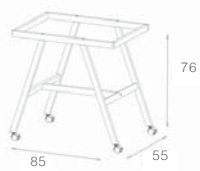

ES MINICUNA MO-1560. MINIFRESH
Incluye colchoneta y textil (colcha + protector) 4 ruedas con freno. Medidas internas: 80x50 cm.
Material: Haya
Colores: Blanco
Colores textil: Beige, Gris, Stars, Pio-Pio.
Opcional:
TX-1701 MINI FRESH juego sábanas 3 pzas minicuna
TX-1702 MINI FRESH Colcha minicuna.
Colores: círculos, Stars, Pio-Pio

MOISES CUCO MO-1782 NACELLE
Incluye Patas balancín, capazo, colchoneta, sabana bajera, almohada y edredón.
Material: Haya
Color balancín / vestidura / nido : Blanco/Blanco-Gris/Polipiel Blanco, Blanco/Blanco-Beig/Polipiel Blanco, Blanco/Blanco-Gris/Tela liso Grey, Blanco/Blanco-Beig/Tela liso Brown, Natural/Blanco-Gris/Polipiel Blanco, Natural/Blanco-Beig/Polipiel Blanco, Natural/Blanco-Gris/ Tela liso grey, Natural/Blanco-Beig/Tela liso Brown, Embero/Blanco-Gris/Polipiel Blanco, Embero/Blanco-Beig/Polipiel Blanco, Embero/Blanco-Gris/Tela liso Grey, Embero/Blanco-Beig/Tela liso Brown.
Características textil: Aplique picunela y bordado.
Características nido: También se puede utilizar como nido independiente, sin balancín.
Composición textil: Polipiel en vestidura exterior y percal 100%CO en interior / Loneta en vestidura exterior y percal 100% en interior.

TX-1806 NACELLE PACK 2 SÁBANAS BAJERAS. Opcional.
Composicion: percal 100%CO.
Color: Blanco/gris, blanco/beige.
Características: ajustable.

ENG CRADLE MO-1560. MINIFRESH
(Includes Cot quilt + protector kit) 4 wheels with locking system. Internal dimensions: 80x50 cm
Material: Beech
Colours: White
Textile Colours: Beige, Grey, Stars, Pio-Pio.
Opcional:
TX-1701 MINI FRESH sheets kit Cradle
TX-1702 MINI FRESH, Mini cot quilt.
Colours: Circles, Stars, Pio-Pio

CRADLE MO-1782 NACELLE
Includes Legs, carrycot, mattress, bottom sheet, pillow and duvet.
Material: Beech
Rocker colour / textile / nest: White / White-Grey / Leatherette White, White / White-Beige / Leatherette White, Black / White-Grey / Fabric Grey, White / White-Beige / Textile Brown, Natural / White-Grey / Leatherette White, Natural / White -Beige / Leatherette White, Natural / White-Grey / Textile Grey, Natural / White-Beige / Fabric Brown, Chocolate / White-Grey / White Leatherette, Embero / White-Beige / White Leatherette, Chocolate / White-Grey / Grey textile , Chocolate / White-Beige / Brown textile.
Textile characteristics: Picunela and embroidery applied.
Textile Composition: synthetic leather exterior and percale 100% CO garment indoor / outdoor Loneta and 100% percale robe indoors.

TX-1806 NACELLE PACK 2 FITTED SHEETS. Optional.
Composicion: percal 100%CO.
Colour: White/grey , white/beige.
Characteristics: Ajustable.