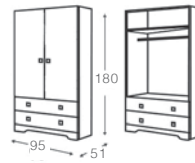

ARMARIO A-1414 PLUS
ARMARIO A-1412 PLUS
ARMARIO A-1805
180x95x51 cm
Material: Tablero melaminizado - MDF
Lacado
Color: Blanco.
Características: 1 colgador+1 estante grande