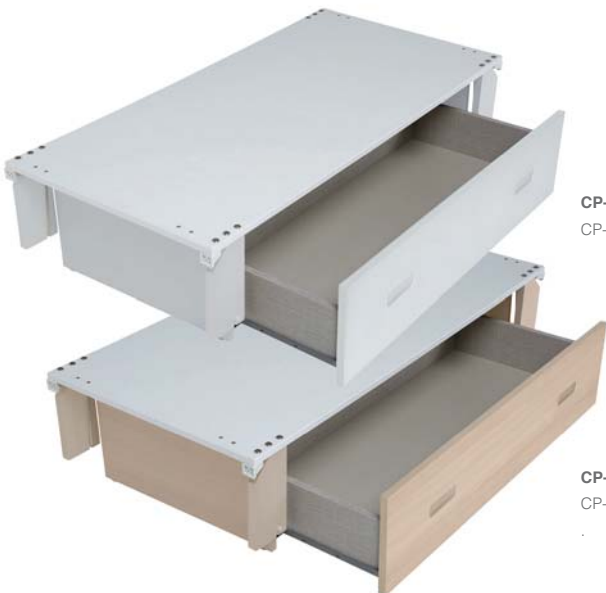

CAJÓN BALANCÍN CUNA Pendulum Cot Drawers

CP-1688 Blanco
CP-1688 White

CP-1688 Natural
CP-1688 Natural