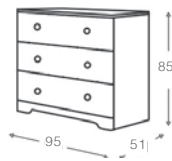

CÓMODA CO-1413 PLUS
CÓMODA CO-1415 PLUS
CÓMODA CO-1804
85x95x51 cm
Material: Tablero melaminizado - MDF
Lacado
Color: Blanco.
Opcional:
CP-1199 Plus 2