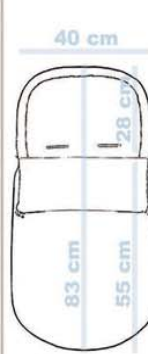

Sacos y accesorios de capazo

Nid d'ange et accessoires nacelle

Footmuffs, quilts & accessories for prams

Ref. 51

Sacos fundas y accesorios de Grupo O

Chancelieres housses et accessoires groupe O

Footmuffs & Liners for group O

Sacos fundas y accesorios de silla

Chancelieres housses et accessoires poussette

Footmuffs, liners & accessories for pushchair

SACO UNIVERSAL
UNIVERSAL FOOTMUFF
CHANCELIERE UNIVERSELLE

SACO UNIVERSAL
UNIVERSAL FOOTMUFF
CHANCELIERE UNIVERSELLE

NUEVO SACO MÁS ESTRECHO
(PARA SILLAS GENERALES / SILLAS LIGERAS)
NEW NARROW FOOTMUFF
(FOR BUGGY / TWINS PUSHCHAIRS)
NOUVELLE DÉTROIT CHANCELIERE
(POUR POUSETTE DOUBLE / LÉGÈRE)

UNIVERSAL CORTA
SHORT UNIVERSAL SEAT LINER
HOUSSE COURTE

BUGABOO CAMALEON
BONARELLI, BABY ACE...

☒ SILLA Y CAPAZO ☒ NACELLE ET POUSETTE ☒ PRAM & PUSHCHAIR

BUGABOO BEE

☒ SILLA Y CAPAZO ☒ NACELLE ET POUSETTE ☒ PRAM & PUSHCHAIR

BUGABOO BUFFALO

☒ SILLA Y CAPAZO ☒ NACELLE ET POUSETTE ☒ PRAM & PUSHCHAIR

BUGABOO DONKEY

☒ SILLA Y CAPAZO ☒ NACELLE ET POUSETTE ☒ PRAM & PUSHCHAIR

BUGABOO FOX

☒ SILLA Y CAPAZO ☒ NACELLE ET POUSETTE ☒ PRAM & PUSHCHAIR

BEBECAR (IP - OP)

☒ SILLA Y CAPAZO ☒ NACELLE ET POUSETTE ☒ PRAM & PUSHCHAIR

RAIDER, NEO

☒ SILLA ☒ POUSETTE ☒ PUSHCHAIR

Medidas aproximadas

Approx. measurements

Mesures approx.