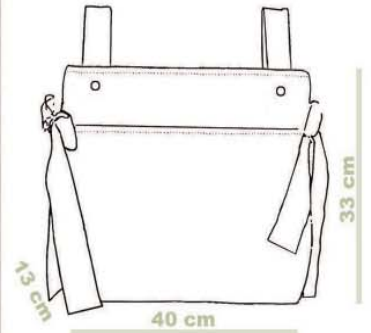

ACCESORIO SUELTO PARA PERSONALIZAR LOS SACOS DE UZTURRE U-BABIES

Ref. TB