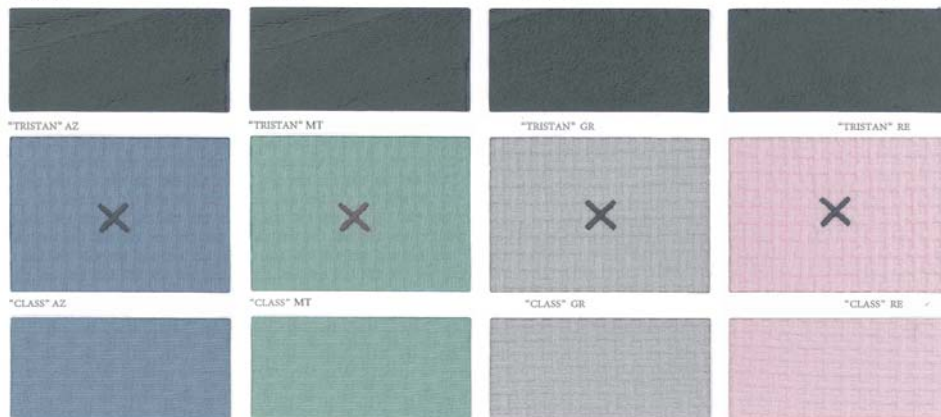

EXTERIOR / OUTSIDE

PIQUÉ GOFRADO CON BORDADO «TRISTAN» (BORDADO X)

WAFFLE PIQUE FABRIC (X EMBROIDERED) «TRISTAN»

INTERIOR A ELEGIR / CHOOSE INSIDE

PELITO LISO

FAUX FOR TEDDY HAIR

O / OR

TEJIDO PIQUÉ GOFRADO «CLASS»

WAFFLE PIQUE «CLASS»