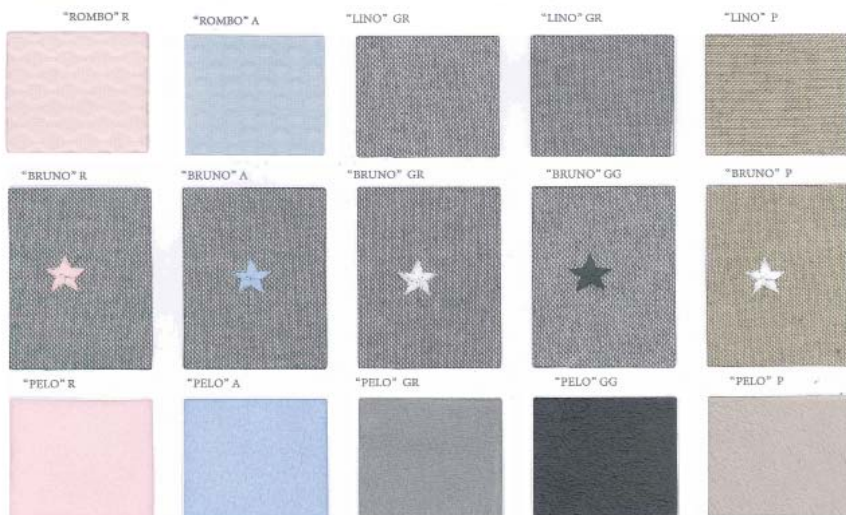

"BRUNO"

EXTERIOR / OUTSIDE

TEJIDO DE LINO BORDADO
(REPELENTE AL AGUA)

EMBROIDERED LINEN FABRIC
(WATER REPELLENT)

**INTERIOR A ELEGIR /
CHOOSE INSIDE**

PELITO LISO
FAUX FUR TEDDY HAIR

O / OR

TEJIDO DE LINO / PIQUE «ROMBO» (A) o (R)
LINEN FABRIC / «ROMBO» FABRIC (A) or (R)

BRUNO 15% CO 35% PES 50% PU - ROMBO 40% CO 60% PES - PELO 100% PES