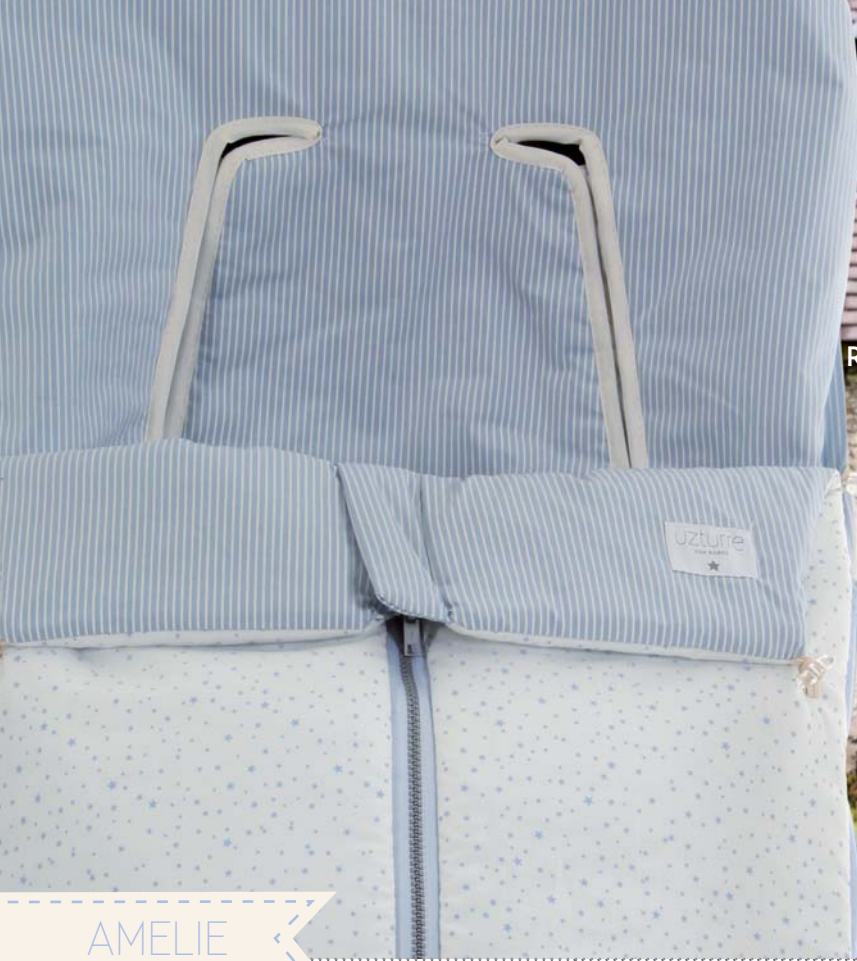

Ref. 5247 AMELIE (PL) AZ