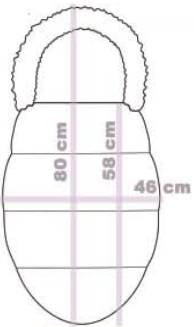

Sacos fundas y accesorios de Grupo O

Chancelieres housses et accessoires groupe O

Footmuffs & Liners for group O

Ref. 57