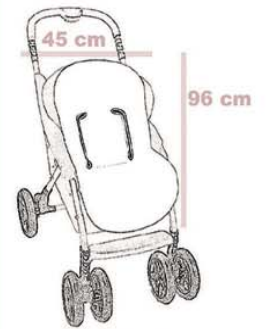

Ref. 56

SACO UNIVERSAL  
UNIVERSAL FOOTMUFF  
CHANCELIERE UNIVERSELLE

Ref. 52

SACO UNIVERSAL  
UNIVERSAL FOOTMUFF  
CHANCELIERE UNIVERSELLE

Ref. 55

NUEVO SACO MÁS ESTRECHO  
(PARA SILLAS GENERALES / SILLAS LIGERAS)  
NEW NARROW FOOTMUFF  
(FOR BUGGY / TWINS PUSHCHAIRS)  
NOUVELLE DÉTROIT CHANCELIERE  
(POUR POUSETTE DOUBLE / LÉGÈRE)