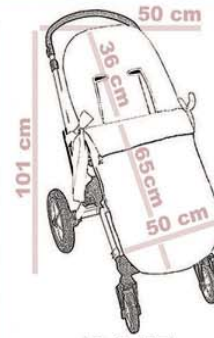

Ref. 56

SACO UNIVERSAL  
UNIVERSAL FOOTMUFF  
CHANCELIERE UNIVERSELLE

Ref. 52

SACO UNIVERSAL  
UNIVERSAL FOOTMUFF  
CHANCELIERE UNIVERSELLE

Ref. 55

NUEVO SACO MÁS ESTRECHO  
(PARA SILLAS GENERALES / SILLAS LIGERAS)  
NEW NARROW FOOTMUFF  
(FOR BUGGY / TWINS PUSHCHAIRS)  
NOUVELLE DÉTROIT CHANCELIERE  
(POUR POUSETTE DOUBLE / LÉGÈRE)