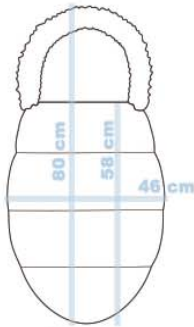

Sacos y accesorios de capazo

Nid d'ange et accessoires nacelle

Footmuffs, quilts & accessories for prams

Ref. 57