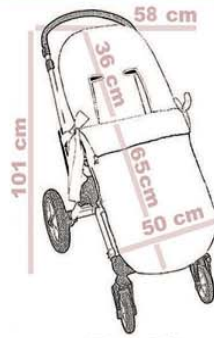

Ref. 56

SACO UNIVERSAL  
UNIVERSAL FOOTMUFF  
CHANCELIERE UNIVERSELLE

Ref. 52

SACO UNIVERSAL  
UNIVERSAL FOOTMUFF  
CHANCELIERE UNIVERSELLE

Ref. 55

NUEVO SACO MÁS ESTRECHO  
(PARA SILLAS GENERALES / SILLAS LIGERAS)  
NEW NARROW FOOTMUFF  
(FOR BUGGY / TWINS PUSHCHAIRS)  
NOUVELLE DÉTROIT CHANCELIERE  
(POUR POUSETTE DOUBLE / LÉGÈRE)