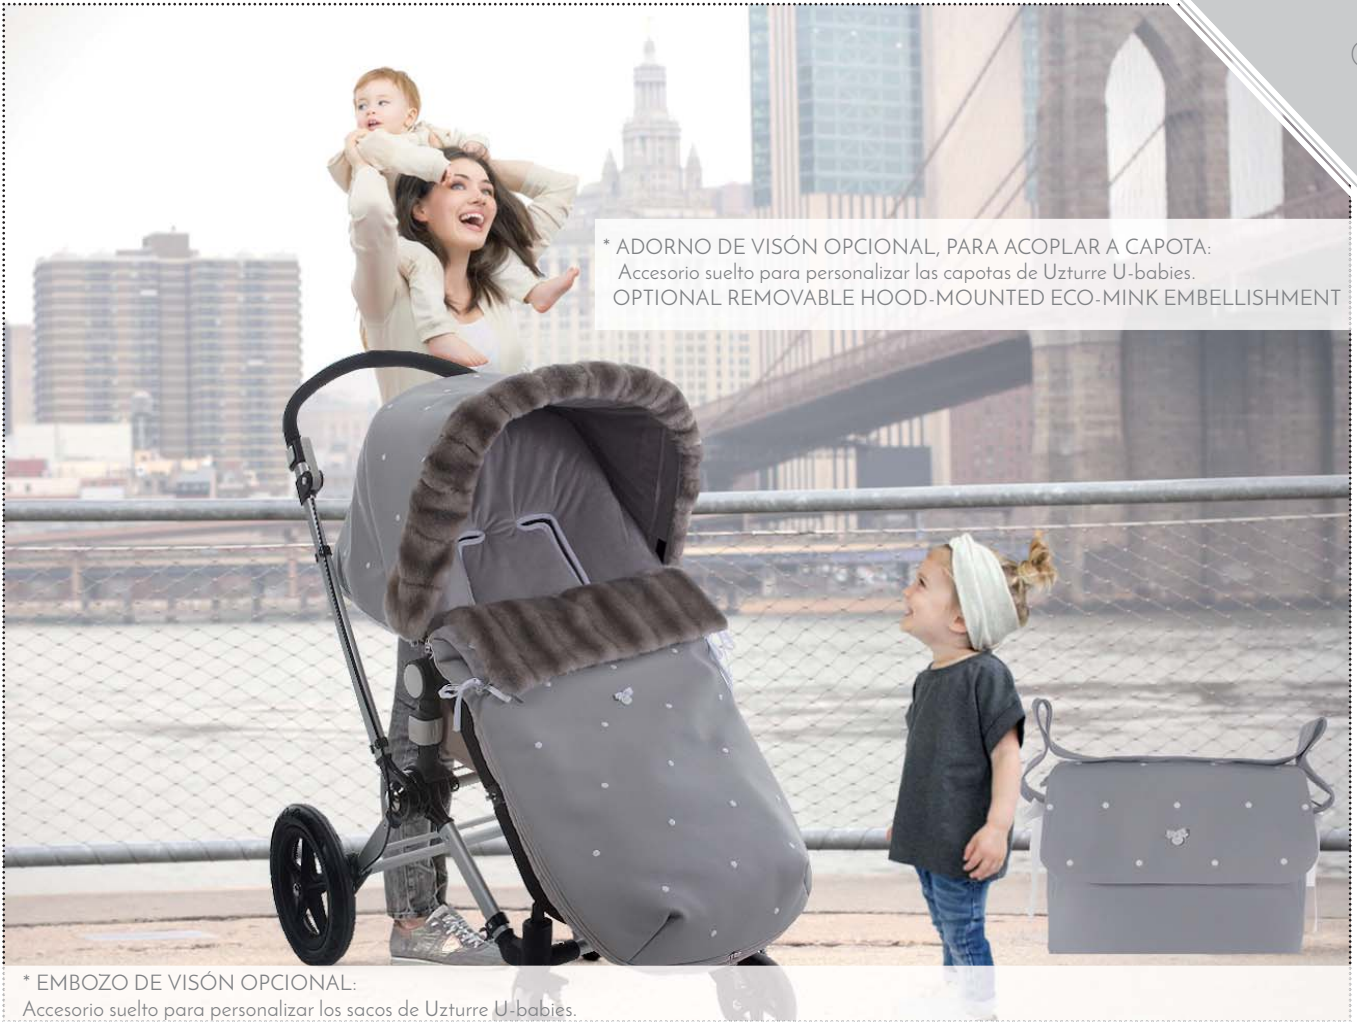

Ref. 3300 CUIR GR

Ref. 2000 CUIR GR

CAMBIADOR DE RIZO BÁSICO DE REGALO · Ref. 1200--RIZO B (Sólo en referencias 26,31,35,39,TB)

\* ADORNO DE VISIÓN OPCIONAL, PARA ACOPLAR A CAPOTA:  
 Accesorio suelto para personalizar las capotas de Uzturre U-babies.  
 OPTIONAL REMOVABLE HOOD-MOUNTED ECO-MINK EMBELLISHMENT