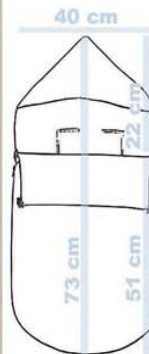

Sacos y accesorios de capazo

Nid d'ange et accessoires nacelle

Footmuffs, quilts & accessories for prams

Ref. 53

Sacos fundas y accesorios de Grupo O

Chancelieres housses et accessoires groupe O

Footmuffs & Liners for group O

Sacos fundas y accesorios de silla

Chancelieres housses et accessoires poussette

Footmuffs, liners & accessories for pushchair

SACO UNIVERSAL
UNIVERSAL FOOTMUFF
CHANCELIERE UNIVERSELLE

SACO UNIVERSAL
UNIVERSAL FOOTMUFF
CHANCELIERE UNIVERSELLE

NUEVO SACO MÁS ESTRECHO
(PARA SILLAS GENERALES / SILLAS LIGERAS)
NEW NARROW FOOTMUFF
(FOR BUGGY / TWINS PUSHCHAIRS)
NOUVELLE DÉTROIT CHANCELIERE
(POUR POUSETTE DOUBLE / LÉGÈRE)

UNIVERSAL CORTA
SHORT UNIVERSAL SEAT LINER
HOUSSE COURTE

BUGABOO CAMALEON
BONARELLI, BABY ACE...

☒ SILLA Y CAPAZO ☒ NACELLE ET POUSETTE ☒ PRAM & PUSHCHAIR

BUGABOO BEE

☒ SILLA Y CAPAZO ☒ NACELLE ET POUSETTE ☒ PRAM & PUSHCHAIR

BUGABOO BUFFALO

☒ SILLA Y CAPAZO ☒ NACELLE ET POUSETTE ☒ PRAM & PUSHCHAIR

BUGABOO DONKEY

☒ SILLA Y CAPAZO ☒ NACELLE ET POUSETTE ☒ PRAM & PUSHCHAIR

BUGABOO FOX

☒ SILLA Y CAPAZO ☒ NACELLE ET POUSETTE ☒ PRAM & PUSHCHAIR

BEBECAR (IP - OP)

☒ SILLA Y CAPAZO ☒ NACELLE ET POUSETTE ☒ PRAM & PUSHCHAIR

RAIDER, NEO

☒ SILLA ☒ POUSETTE ☒ PUSHCHAIR

Medidas aproximadas

Approx. measurements

Mesures approx.