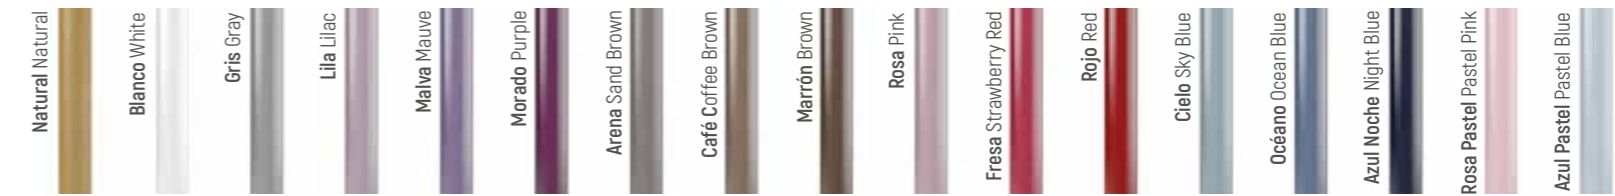

Diviértete diseñando y creando tu propia Life, eligiendo entre la amplia gama de 17 tonalidades disponibles y combinalas con una estructura en madera natural o lacada en blanco.

Have fun designing and creating your own Life, choosing between 17 different tones available and combine it with a structure of natural or lacquered in white.

ES Elige la combinación de colores que más refleje el estilo que estás buscando entre las tonalidades NATURA, PROVENZA, BROOKLYN, KENIA, TABARCA o CANDY.

ENG Choose and combine colours, which most match the style which you are looking for, with the tones NATURA, PROVENZA, BROOKLYN, KENIA, TABARCA or CANDY.

* Puedes personalizar tu propia Life, comprando los barros de diferentes colores aleatoriamente sin necesidad de pertenecer a una colección determinada
You can personalize your own Life, by buying the bars of different colours individually without the bars belonging to a specific collection.