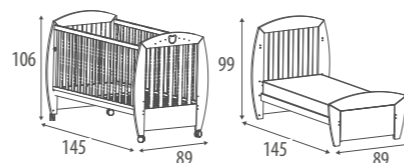

CUNA BIG VALERIA LUXE 140 X 70 GRIS / COT BIG VALERIA LUXE 140 X 70 GREY

* Convertible en camita / Convert into a bed
**Cajón CP-1416 Opcional / Optional drawer for cot CP-1416