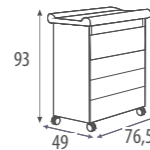

NEUS

*Cajón CP-1405 Opcional / Optional drawer for cot CP-1405

*Cajón CP-1405 Opcional / Optional drawer for cot CP-1405

* Convertible en camita / Convert into a bed

**Cajón CP-1416 Opcional / Optional drawer for cot CP-1416

* Convertible en camita / Convert into a bed

**Cajón CP-1416 Opcional / Optional drawer for cot CP-1416

ES

CUNA NEUS

120 x 60 cm (Int. 59,5 x 117 cm)
Material: Haya - MDF Lacado
Color: Blanco / Blanco-Gris
Características: 2 posiciones de somier / Lateral móvil / Con Ruedas / Relax System
Opcional: CP-1405 Cajón / CP-1688 Cajón Balancín/ Colchón de cuna 120 x 60 cm / CH-570 Almohada de cuna / Disponible textil a juego

ENG

COT NEUS

120 x 60 cm (Int. 59,5 x 117 cm)
Material: Beech - MDF Lacquered
Colour: White / White-Gray
Features: 2 positions of mattress / Drop side / With wheels / Relax System
Optional: Drawer CP-1405 / Rocking drawer CP-1688 / Cot mattress 120 x 60 cm / CH-570/ Textile available to match

FR

LIT NEUS

120 x 60 cm (Int. 59,5 x 117 cm)
Matériaux: Hêtre - MDF Laqué
Couleur: Blanc / Blanc-Gris
Caracteristiques: 2 positions du sommier / Lateral mobile/ Avec roues / Relax System
Optionnel : Tiroir CP-1405 / Tiroir à bascule CP-1688 / Matelas pour lit 120 x 60 cm / CH-570 / Tissu assorti disponible

IT

LETTINO NEUS

120 x 60 cm (Int. 59,5 x 117 cm)
Materiali: Faggio - MDF Laccato
Colori: Bianco / Bianco-Grigio
Caratteristiche: 2 posizioni del sommier / Laterale mobile / Con ruote / Relax System
Opzionale : Cassetto CP-1405 /Cassetto sedia a dondolo CP-1688 / Materasso del lettino 120 x 60 cm / CH-570/ Tessuto di corrispondenza disponibile

POR

CAMA DE GRADES NEUS