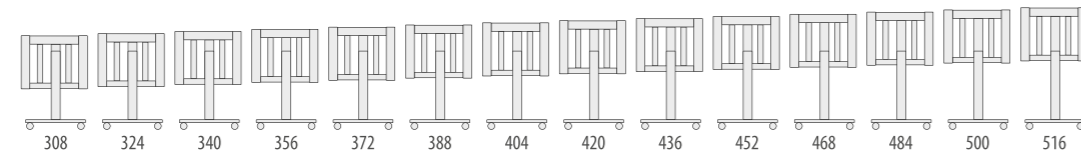

CP-1641 CODODO
Suplemento para modelos de cama con bancada ancha (opcional)
Supplement for bed models with bedplate (optional)

4 Juguetero
Toy Box

Regulable en 14 alturas.
Posibilidad de alturas desde el suelo hasta la parte superior del somier (medidas en mm)
Adjustable in 14 heights
Possibility of different heights from the ground to the upper part of the bed base (dimensions in mm)