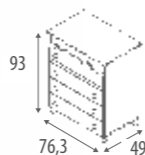

B-1719 AMELIA ARAN LUXE ARENA TAPIZADO
MOTIVOS GRIS- BLANCO
B-1719 AMELIA ARAN LUXE SAND UPHOLSTERY
WHITE DRAWINGS GREY.