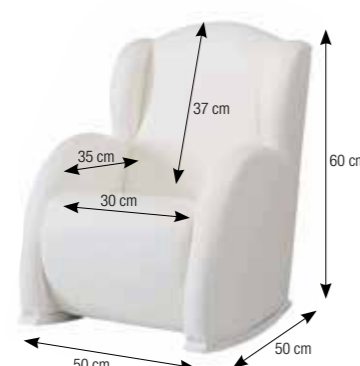

MINIFLOR
Disponible en polipiel blanco.
Available in white leatherette.