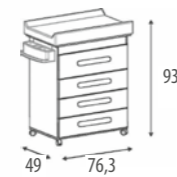

B-1792 MANDALA BLANCO - BLANCO BRILLO - NATURAL TAPIZADO LUNARES BEIGE
B-1792 MANDALA WHITE - GLOSSY WHITE - NATURAL UPHOLSTERY BEIGE DOTS