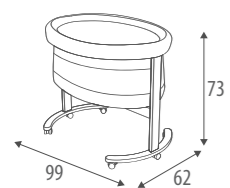

SMART FRESH