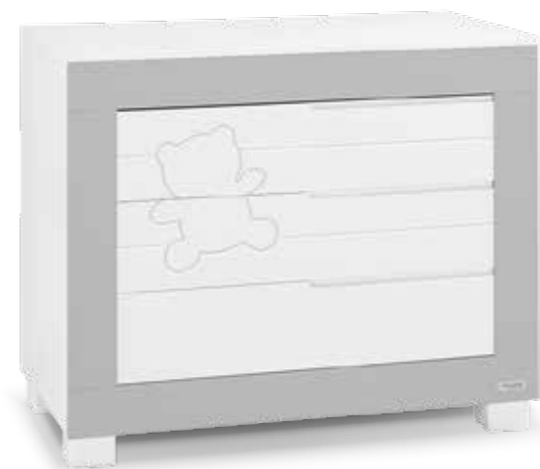

Sencilla y moderna,
la colección Neus
transmite simpatía y
frescura a su primera
habitación.

Simple and modern,
Neus collection provides
cheerfulness and
freshness to the baby's
first room.