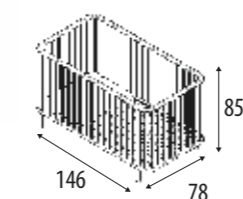

LIFE CANDY
CUNA LIFE + CP-1720 CANDY