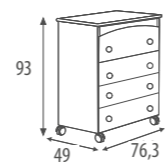

ES

CUNA VALERIA LUXE

120 x 60 cm (Int. 59,5 x 117 cm)

Material: MDF contrachapado haya - Haya

Color: Blanco / Arena/ Gris/ Embero

Características: 2 posiciones de somier / Lateral móvil / Con Ruedas / Relax System / Swarovski elements

Opcional: CP-1405 Cajón / CP-1688 Cajón Balancín / Colchón de cuna 120 x 60 cm / CH-570 Almohada de cuna / Disponible textil a juego/ Disponible sin Swarovski Elements (Valeria)/

ENG

COT VALERIA LUXE

120 x 60 cm (Int. 59,5 x 117 cm)

Material: Beech - Beech plated MDF

Colour: White / Sand/ Gray/ Chocolate

Features: 2 positions of mattress / Drop side / With wheels / Relax System / Swarovski elements

FR

LIT VALERIA LUXE

120 x 60 cm (Int. 59,5 x 117 cm)

Matériaux: Hêtre - Agglo plaqué en hêtre

Couleur: Blanc / Sable/ Gris/ Chocolat

Caractéristiques: 2 positions du sommier / Lateral mobile/ Avec roues / Relax System / Swarovski Elements

Optionnel : Tiroir CP-1405 / Tiroir à bascule CP-1688 / Matelas pour lit 120 x 60 cm / CH-570 / Tissu assorti disponible/ Disponible sans Swarovski Elements (Lit Valeria)

IT

LETTINO VALERIA LUXE

120 x 60 cm (Int. 59,5 x 117 cm)

Materiali: Faggio - MDF Laccato

Caratteristiche: 2 posizioni del sommier / Laterale mobile / Con ruote / Relax System / Swarovski Elements

POR

CAMA DE GRADES VALERIA LUXE

120 x 60 cm (Int. 59,5 x 117 cm)

Materiais: Faia - MDF chapeado a faia

Cores: Branco / Areia/ Gris/ Chocolate

Características: 2 posições de somier / Grade lateral móvel / Com rodas / Relax System / Swarovski Elements

RUS

Кроватка VALERIA LUXE

120 x 60 cm (Int. 59,5 x 117 cm)

Материал: Бук - МДФ из бука

Цвета: Белый / Песочный/ Серый/ Шоколад

Характеристик: 2 Положение матрас/ Мобильная сторона/ с колесами/ Relax System / Swarovski Elements

CUNA BIG VALERIA LUXE

140x70 cm (Int. 140x70 cm.)

Material: MDF contrachapado haya - Haya

Color: Blanco / Arena/ Gris/ Embero

Características: 2 posiciones de somier / Lateral móvil / Con Ruedas / Relax System / Swarovski elements/ Convertible en cama 140x70/ Incluye piecero para convertir en cama

Opcional: CP-1416 Cajón / CH-1097 Almohada de cuna / Colchón de cuna 140 x 70 cm / Disponible sin Swarovski Elements (Big Valeria)/ Disponible textil a juego

COT BIG VALERIA LUXE

140x70 cm (Int. 140x70 cm.)

Material: Beech - Beech plated MDF

Colour: White / Sand/ Gray/ Chocolate

Features: 2 positions of mattress / Drop side / With wheels / Relax System / Swarovski elements/ Converts into a bed 140x70/ Separated footboard included for bed conversion

LIT BIG VALERIA LUXE

140x70 cm (Int. 140x70 cm.)

Matériaux: Hêtre - Agglo plaqué en hêtre

Couleur: Blanc / Sable/ Gris/ Chocolat

LETTINO BIG VALERIA LUXE

140x70 cm (Int. 140x70 cm.)

Materiali: Faggio - MDF Laccato

Incluye letto pediera per convertirlo

CAMA DE GRADES BIG VALERIA LUXE

140x70 cm (Int. 140x70 cm.)

Materiais: Faia - MDF chapeado a faia

Cores: Branco / Areia/ Gris/ Chocolate

Ele inclui cama estribo para converter