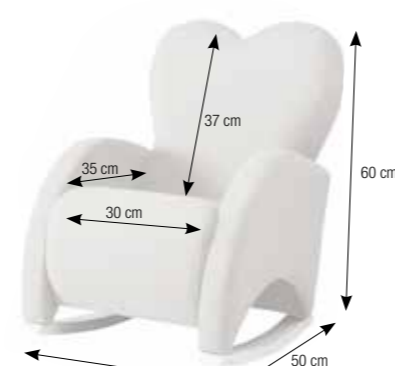

MINILOVE
Disponible en polipiel blanco, polipiel rosa y polipiel azul.
Available in white leatherette, pink leatherette and blue leatherette.

Balancín de madera disponible en blanco.
Available wood rocking in white.