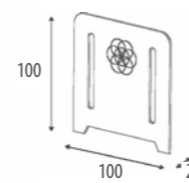

ES CUNA BABY BALANCE
120 X 60 (Int. 117 x 59,5 cm)
Material: MDF Lacado - Haya - Metacrilato
Color: Blanco
Características: 2 posiciones de somier / Lateral móvil / Con Ruedas / Relax System / Adorno Metacrilato / Chromotherapy System
Opcional: Cp-1405 cajón / Cp-1688 / Cp-744 cambiador cuna / Colchón de cuna 120 x 60 cm / CH-570 Almohada cuna / Disponible textil a juego

ENG COT BABY BALANCE
120 X 60 (Int. 117 x 59,5 cm)
Material: Beech -Laquered MDF panel - Methacrylate
Colour: White
Characteristics: 2 mattress positions / Drop down side / Wheels included / Relax system / Methacrylate decoration / Chromotherapy System.
Optional: Cp-1405 drawer / Cp-1688 rocking cot drawer / Cp-744 Cot changing mat / Mattress 120 x 60 cm / CH-570

FR BERCEAU BABY BALANCE
120 X 60 (Int. 117 x 59,5 cm)
Matériel: Panneau MDF laqué - Hêtre - Méthacrylate
Couleur: Blanc-Naturel
Caractéristiques: 2 positions sommier / Lateral móvil / Avec roues / Relax System / Système LED / Décoration Méthacrylate / Système de chromothérapie
Optionnel: Cp-1405 tiroir / Cp-1688 tiroir pour lit basculant / Cp-744 plan à langer / Matelas de berceau 120 x 60 cm/ CH-570

IT BERCEAU BABY BALANCE
120 X 60 (Int. 117 x 59,5 cm)
Materiali: Pannello MDF laqué - Hêtre - Méthacrylate
Couleur: Bianco-Naturel
Caratteristiche: 2 posizioni sommier / Lateral móvil / Avec roues / Relax System / Système LED / Décoration Méthacrylate / Système de chromothérapie
Optionnel: Cp-1405 tiroir / Cp-1688 tiroir pour lit basculant / Cp-744 plan à langer / Matelas de berceau 120 x 60 cm/ CH-570

POR CAMA DE GRADES BABY BALANCE
120 X 60 (Int. 117 x 59,5 cm)
Materias: MDF Lacado - Faia - Metacrilato
Cores: Branco
Características: 2 posições para colocação do estrado / Lateral móvel / Com rodas / Relax System / Led System / Adorno Metacrilato
Opcionais: Cp-1405 gaveta / Cp-744 vestidor de cama de grades / colchão de cama de grades 120 x 60 cm/ CH-570

RUS КРОВАТКА BABY BALANCE
120 X 60 (Внутр. 117 x 59,5 см)
Материал: МДФ лакированная - Бук - Метакрилат
Цвет: Бело-Натуральный
Характеристики: 2 позиции ложе / Боковая панель подвижна / На колесках / Relax System / Украшение Метакрилат / Chromotherapy System
Дополнительно: Cp-1405 ящик / Cp-1688 / Cp-744 пеленатор кроватки / Матрас для кроватки 120 x 60 см

BAÑERA B-1796 BABY BALANCE
Material: Tablero Melaminizado -MDF Lacado
Color: Blanco
Características: Incluye tapizado de plástico (ESTRELLAS gris) / Cubeta, Jabonera y Desagüe / Con Ruedas
Opcional: Pies redondos CP-1190 / TX-1152 Funda vestidor bañera

BABY BATH B-970 BABY BALANCE
Material: Melamine board -Laquered MDF panel
Colour: White
Characteristics: Includes plastic changing mat (Grey stars) / Bath, Soap holder and Drain / Wheels included
Optional: Round feet CP-1190 / TX-1152 Changing mat cover