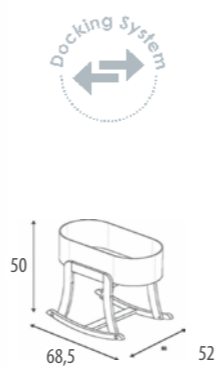

También se puede utilizar como nido independiente, sin balancín.
Characteristics of nest: Can also be used independently, without rocker.