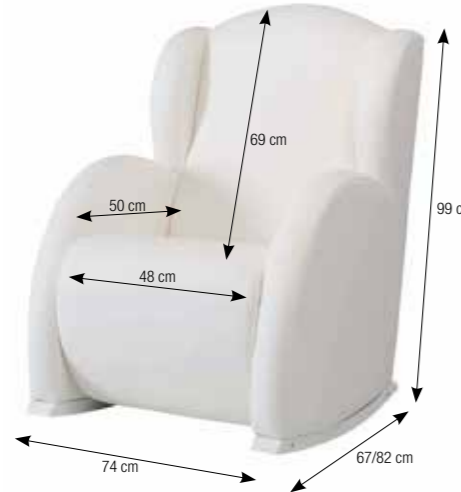

MECEDORA DE LACTANCIA FLOR
NURSING ROCKING CHAIR FLOR
Tapizados disponibles en Pág: 82
Available upholstery Page: 82