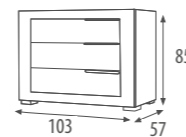

ARMARIO A-1390 NEUS BLANCO
WARDROBE A-1390 NEUS WHITE