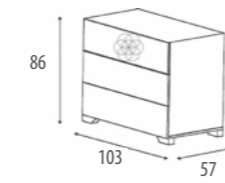

ARMARIO A-1794 BABY BALANCE BLANCO
WARDROBE A-1794 BABY BALANCE WHITE