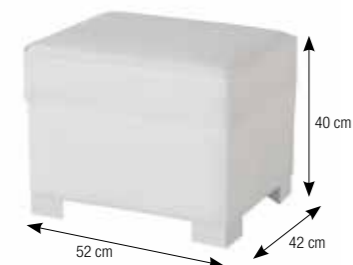

PUFF ARCÓN / BUNKER PUFF
Tapizados disponibles en Pág: 82
Available upholstery Page: 82