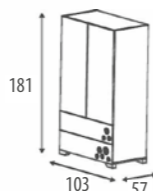

CC-1790 SPIRIT BLANCO
CC-1790 SPIRIT WHITE

ES

CUNA SPIRIT
120 X 60 (Int. 117 x 59,5 cm)
Material: MDF Lacado - Haya - Tejido Transpirable 100% PES
Color: Blanco
Características: 1 posición de somier / Lateral móvil / Con Ruedas / Relax System / Adorno tela rejilla impresión digital
Opcional: Cp-1405 cajón / Cp-1688 cajón balancín / Cp-744 cambiador cuna / Colchón de cuna 120 x 60 cm / CH-570 Almohada cuna / Disponible textil a juego

ENG

COT SPIRIT
120 X 60 (Int. 117 x 59.5 cm)
Material: Beech -Laquered MDF panel
Colour: White
Characteristics: 1 mattress positions / Drop down side / Wheels included / Relax system / Mesh textile with digital print
Optional: Cp-1405 drawer / Cp-1688 rocking cot mattress / Cp-744 Cot changing mat / Mattress 120 x 60 cm / CH-570 / Matching textiles available

FR

BERCEAU SPIRIT
120 X 60 (Int. 117 x 59,5 cm)
Matériel: Panneau MDF laqué / Hêtre / Couleur: Blanc
Caractéristiques: 1 positions de sommier / Côté mobile / roues inclus/ Relax System
Optionnel: Cp-1405 tiroir / Cp-1688 tiroir pour lit basculant / Cp-744 plan à langer / Matelas 120 x 60 cm / CH-570 / Textiles assortis disponibles

IT

LETTINO SPIRIT
120 X 60 (Int. 117 x 59,5cm)
Materiali: Faggio - MDF Laccato
Colori: Bianco
Caratteristiche: 1 posizioni di rete / Laterale mobile / Con ruote/ Relax System
Opzionale: Cp-1405 cassetto / Cp-1688 Cassetto a dondolo / Cp-744 fasciatoio per lettino / CH-570 / Materasso lettino 120 x 60 cm

POR

SPIRIT
120 X 60 (Int. 117 x 59,5 cm)
Materias: MDF Lacado - Faia - Tejido Transpirable 100% PES
Cores: Branco
Características: 1 posición de somier / Lateral móvil / Com rodas / Relax System / Adorno tela rejilla impresión digital
Opcionais: Cp-1405 gaveta / Cp-744 vestidor de cama de grades / colchão de cama de grades 120 x 60 cm / Tecido de harmonização disponível

RUS

КРОВАТКА SPIRIT
120 X 60 (Внутр. 117 x 59,5 см)
Материал: МДФ лакированная - Бук — Ткань Дышащая 100% Полиэстер
Цвет: Белый
Характеристики: 1 позиция ложе / Боковая панель подвижна / На колесах / Relax System / Украшение ткань сетка цифровая печать
Дополнительно: Cp-1405 ящик / Cp-1688 ящик качалка / Cp-744 пеленатор кроватка / Матрас для кроватки 120 x 60 см / Возможен текстиль в комплекте

CUNA BIG SPIRIT
140 X 70 (Int. 140 x 68,9 cm)
Material: MDF Lacado - Haya - Tejido Transpirable 100% PES
Color: Blanco
Características: 1 posición de somier / Lateral móvil / Con Ruedas / Relax System / Adorno tela rejilla impresión digital / Incluye piecero para convertir en cama.
Opcional: Cp-1416 cajón / Colchón de cuna 140 x 70 cm / CH-1097 Almohada cuna / Disponible textil a juego

COT BIG SPIRIT
140 X 70 (Int. 140 x 68,9cm)
Material: Lacquered MDF panel - Beech - Textile
Colour: White
Characteristics: 1 mattress positions / Drop down side / Wheels included / Relax system / Mesh textile with digital print / Separated footboard included for bed conversion
Optional: Cp-1416 drawer / Mattress 140 x 70 cm / Matching textiles available