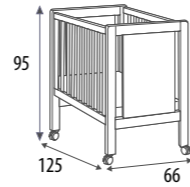

CUNA NEUS 140 X 70 BLANCO / COT NEUS 140 X 70 WHITE

* Convertible en camita / Convert into a bed

**Cajón CP-1416 Opcional / Optional drawer for cot CP-1416