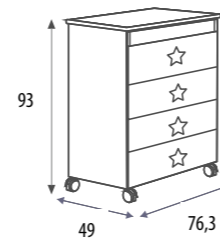

B-1673 DOLCE LUCE BLANCO + CP-1190
*Versión Cómoda
B-1673 DOLCE LUCE WHITE + CP-1190
*Chest of drawers version.