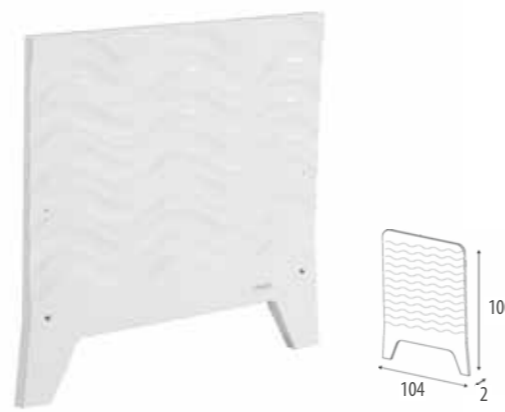

CABEZAL CAMA CC-1801 MARE BLANCO BRILLO
HEADBOARD CC-1801 MARE GLOSSY WHITE

ES

CUNA MARE
120 X 60 (Int. 117 x 59,5 cm)
Material: MDF Lacado - Haya
Color: Blanco-Blanco Brillo
Características: 2 posiciones de somier / Lateral móvil / Con Ruedas / Relax System
Opcional: Cp-1405 cajón
Cp-1688 cajón balancín
Cp-744 cambiador cuna
Colchón de cuna 120 x 60 cm
CH-570 Almohada cuna
Disponible textil a juego

ENG

CUNA BIG MARE
140 X 70 (Int. 140 x 68,9 cm)
Material: MDF Lacado - Haya
Color: Blanco-Blanco Brillo
Características: 2 posiciones de somier / Lateral móvil / Con Ruedas / Relax System / Incluye piecero para convertir en cama.
Opcional: Cp-1416 cajón / Colchón de cuna 140 x 70 cm / CH-1097 Almohada cuna
Disponible textil a juego

FR

COT MARE
120 X 60 (Int. 117 x 59,5 cm)
Material: Beech - Laquered MDF panel
Colour: White-Glossed White
Characteristics: 2 mattress positions / Drop down side / Wheels included / Relax System
Optional: Cp-1405 Cot drawer / Cp-1688 rocking cot drawer / Cp-744 Cot changing mat / Mattress 120 x 60 cm / CH-570 cushion / Matching textiles available

FR

COT BIG MARE
140 X 70 (Int. 140 x 68,9 cm)
Material: Beech - laquered MDF panel
Colour: White-Glossed White
Characteristics: 2 mattress positions / Drop down side / Wheels included / Relax System // Separated footboard included for bed conversion
Optional: Cp-1416 drawer Mattress 140 x 70 cm / CH-1097/Matching textiles available

IT

BERCEAU MARE
120 X 60 (Int. 117 x 59,5 cm)
Matériel: Hêtre - Panneau MDF laqué
Couleur: Blanc-Blanc brillant
Caractéristiques: 2 positions de sommier / Côté mobile / roues inclus / Relax System
Optionnel: Cp-1405 tiroir pour berceau / Cp-1688 tiroir pour lit basculant / Cp-744 plan à langer pour lit / Matelas 120 x 60 cm / CH-570 coussin / Textiles assortis disponibles

IT

BERCEAU BIG MARE
140 X 70 (Int. 140 x 68,9 cm)
Matériel: Hêtre - Panneau Panneau MDF laqué
Couleur: Blanc-Blanc brillant
Caractéristiques: 2 positions de sommier / Côté mobile / roues inclus
Optionnel: Cp-1416 tiroir / Matelas 120 x 70 cm / Textiles assortis disponible.

POR

CAMA DE GRADES MARE
120 X 60 (Int. 117 x 59,5 cm)
Material: Faggio - MDF Lacado
Color: Branco-lucido
Caratteristiche: 2 posizioni di rete / Laterale mobile / Con ruote / Relax System
Opzionale: Cp-1405 cassetto / Cp-1688 Cassetto a dondolo / Cp-744 fasciatoio per lettino / Materasso lettino 120 x 60 cm / CH-570 cuscino / Tessuto di corrispondenza disponibile

POR

LETTINO BIG MARE
140 X 70 (Int. 117 x 59,5 cm)
Material: Faggio - MDF Lacado
Color: Branco-lucido
Caratteristiche: 2 posizioni di rete / Laterale mobile / Con ruote / Ee inclui cama estirbo para converter
Opzionale: Cp-1416 cassetto / Materasso lettino 140 x 70 cm / CH-1097/ Tessuto di corrispondenzadisponibile

RUS