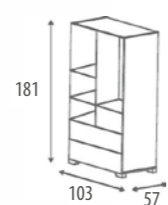

CABEZAL CAMA CC-1797 BABY BALANCE BLANCO
HEADBOARD CC-1797 BABY BALANCE WHITE