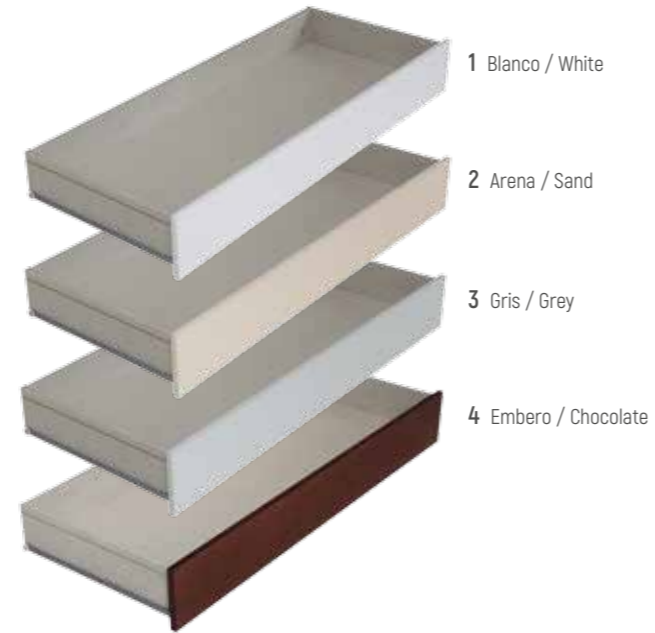

CP-1416

Cajón cuna 140x70cm
140x70 cm cot drawer