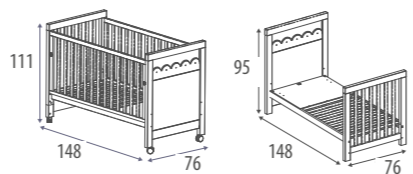

B-1719 AMELIA ARAN LUXE BLANCO TAPIZADO
MOTIVOS GRIS- BLANCO
B-1719 AMELIA ARAN LUXE WHITE UPHOLSTERY
WHITE DRAWINGS GREY.