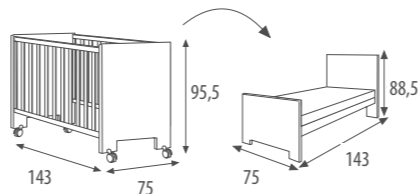

B-1551 JULIETTE LUXE BLANCO TAPIZADO MOTIVOS GRIS- BLANCO
B-1551 JULIETTE LUXE WHITE UPHOLSTERY WHITE DRAWINGS GREY.