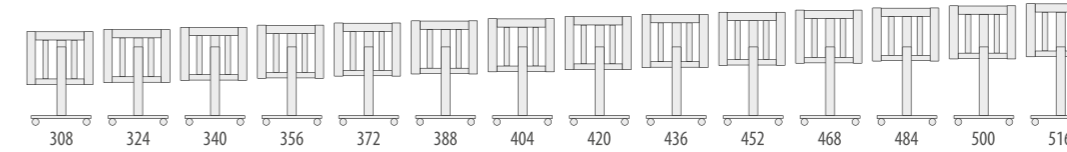

Regulable en 14 alturas.
Posibilidad de alturas desde el suelo hasta la parte superior del somier (medidas en mm)
Adjustable in 14 heights.
Possibility of different heights from the ground to the upper part of the bed base (dimensions in mm)

ES MINICUNA MO-1639

84 x 53 cm (Int. 73,4 x 48,3 x 36 cm.)

Material: Haya

Color: Blanco

Características: Regulable en 14 alturas / Lateral móvil 4 posiciones/ 4 Ruedas con freno / Convertible en escritorio/ Convertible en juguetero / El lateral móvil se puede desmontar y utilizar como estante en la parte inferior sin necesidad de herramientas/ Incluye: colchoneta antiahogó, correas para cama desde 90-200 cm.

Opcional: CP-1641 Suplemento para modelos de cama con bancada ancha (sólo blanco), TX-1640 Cododo textil, TX-1694 Cododo Juego 2 sábanas bajas MO-1456.

ENG CO-SLEEPING SMALL COT MO-1639

84 x 53 cm (Int. 73,4 x 48,3 x 36 cm.)

Material: Beech

Colour: White

Features: Adjustable in 14 heights / Dripside 4 positions/ 4 Wheels with brakes / Convertible desk/ Can be removed and use as a shelf in the lower part without using any tools / Includes: no-suffocate cover, belts for bed from 90-200 cm.

FR BERCEAU CODODO MINI MO-1639

84 x 53 cm (Int. 73,4 x 48,3 x 36 cm.)

Matériau: Hêtre

Couleur: Blanc

Caractéristiques: Réglable sur 14 hauteurs / Côte rabattable 4 positions/ 4 Roues avec freins/ Convertible en bureau/ Peut se démonter sans outils et être utilisé comme étagère dans la partie inférieure / Inclus: matelas anti-étouffement, sangles pour lit de 90-200 cm.

Optionnel : CP-1641 Supplément pour les modèles de lit avec un socle large (blanc uniquement)/ TX-1640 Cododo textile / TX-1694

IT MINI CULLA BOXER MO-1639

84 x 53 cm (Int. 73,4 x 48,3 x 36 cm.)

Materiali: Faggio

Colori: Bianco

Caratteristiche: Altezza regolabile in 14 livelli / Sponda ribaltabile 4 posizioni/ 4 Ruote con freno/ Trasformabile in scrivania/ Si può smontare e usare come ripiano nella parte inferiore senza bisogno di attrezzi / Include: materasso antisofofo, cintura per letto da 90-200 cm.

Opzionale: CP-1641 Supplemento per modelli di letto con base larga (solo bianco) / TX-1640 Cododo tessuto / TX-1694

POR MINI-BERÇO CAMA FAMILIAR MO-1639

84 x 53 cm (Int. 73,4 x 48,3 x 36 cm.)

Materiais: Faia

Cores: Branco

Características: Regulável em 14 níveis / A lateral é dobrável 4 posições / 4 Rodas com freios/ Convertível em secretária/ Pode desmontar-se e utilizar como estante na parte inferior sem a necessidade de ferramentas /Inclui: colchão antiafocamento, correias para a cama desde 90-200 cm.

Opcionais: CP-1641 Suplemento para modelos de cama com bancada larga (apenas em branco) / TX-1640 Cododo textil / TX-1694

RUS МИНИ-КОЛЫБЕЛЬ MO-1639

84 x 53 cm (Int. 73,4 x 48,3 x 36 cm.)

Материал: Бук

Цвета: Белый