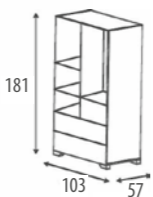

CC-1790 SPIRIT BLANCO
CC-1790 SPIRIT WHITE

ES

CUNA SPIRIT
120 X 60 (Int. 117 x 59,5 cm)
Material: MDF Lacado - Haya - Tejido Transpirable 100% PES
Color: Blanco
Características: 1 posición de somier / Lateral móvil / Con Ruedas / Relax System / Adorno tela rejilla impresión digital
Opcional: Cp-1405 cajón / Cp-1688 cajón balancín / Cp-744 cambiador cuna / Colchón de cuna 120 x 60 cm / CH-570 Almohada cuna / Disponible textil a juego

ENG

COT SPIRIT
120 X 60 (Int. 117 x 59.5 cm)
Material: Beech -Laquered MDF panel
Colour: White
Characteristics: 1 mattress positions / Drop down side / Wheels included / Relax system / Mesh textile with digital print
Optional: Cp-1405 drawer / Cp-1688 rocking cot mattress / Cp-744 Cot changing mat / Mattress 120 x 60 cm / CH-570 / Matching textiles available

FR

BERCEAU SPIRIT
120 X 60 (Int. 117 x 59,5 cm)
Matériel: Panneau MDF laqué / Hêtre / Couleur: Blanc
Caractéristiques: 1 positions de sommier / Côté mobile / roues inclus/ Relax System
Optionnel: Cp-1405 tiroir / Cp-1688 tiroir pour lit basculant / Cp-744 plan à langer / Matelas 120 x 60 cm / CH-570 / Textiles assortis disponibles

IT

LETTINO SPIRIT
120 X 60 (Int. 117 x 59,5cm)
Materiali: Faggio - MDF Laccato
Colori: Bianco
Caratteristiche: 1 posizioni di rete / Laterale mobile / Con ruote/ Relax System
Opzionale: Cp-1405 cassetto / Cp-1688 Cassetto a dondolo / Cp-744 fasciatoio per lettino / CH-570 / Materasso lettino 120 x 60 cm

POR

SPIRIT
120 X 60 (Int. 117 x 59,5 cm)
Materias: MDF Lacado - Faia - Tejido Transpirable 100% PES
Cores: Branco
Características: 1 posición de somier / Lateral móvil / Com rodas / Relax System / Adorno tela rejilla impresión digital
Opcionais: Cp-1405 gaveta / Cp-744 vestidor de cama de grades / colchão de cama de grades 120 x 60 cm / Tecido de harmonização disponível

RUS

КРОВАТКА SPIRIT
120 X 60 (Внутр. 117 x 59,5 см)
Материал: МДФ лакированная - Бук — Ткань Дышащая 100% Полиэстер
Цвет: Белый
Характеристики: 1 позиция ложе / Боковая панель подвижна / На колесах / Relax System / Украшение ткань сетка цифровая печать
Дополнительно: Cp-1405 ящик / Cp-1688 ящик качалка / Cp-744 пеленатор кроватка / Матрас для кроватки 120 x 60 см / Возможен текстиль в комплекте

CUNA BIG SPIRIT
140 X 70 (Int. 140 x 68,9 cm)
Material: MDF Lacado - Haya - Tejido Transpirable 100% PES
Color: Blanco
Características: 1 posición de somier / Lateral móvil / Con Ruedas / Relax System / Adorno tela rejilla impresión digital / Incluye piecero para convertir en cama.
Opcional: Cp-1416 cajón / Colchón de cuna 140 x 70 cm / CH-1097 Almohada cuna / Disponible textil a juego

COT BIG SPIRIT
140 X 70 (Int. 140 x 68,9cm)
Material: Lacquered MDF panel - Beech - Textile
Colour: White
Characteristics: 1 mattress positions / Drop down side / Wheels included / Relax system / Mesh textile with digital print / Separated footboard included for bed conversion
Optional: Cp-1416 drawer / Mattress 140 x 70 cm / Matching textiles available