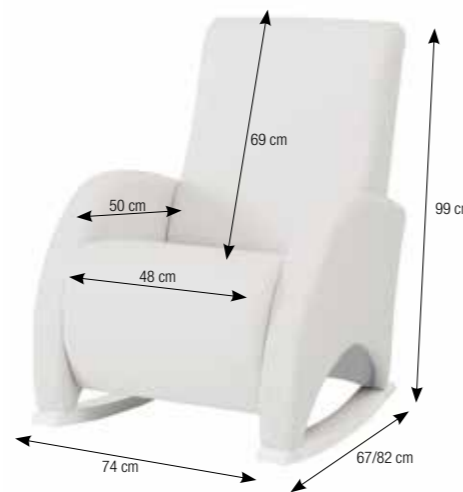

MECEDORA DE LACTANCIA CONFORT
NURSING ROCKING CHAIR CONFORT
Tapizados disponibles en Pág: 82
Available upholstery Page: 82