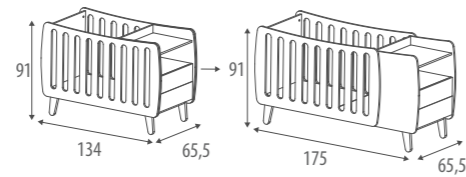

HARMONY EVOLUTIVE

CUNA-MINICUNA HARMONY EVOLUTIVE BLANCO - BLANCO - NATURAL.
COT-Cradle HARMONY EVOLUTIVE WHITE - WHITE - NATURAL.