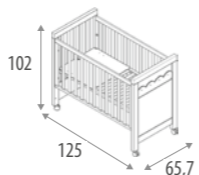

CUNA BIG AMELIA ARAN LUXE 140 X 70 BLANCO / COT BIG AMELIA ARAN LUXE 140 X 70 WHITE
* Convertible en camita / Convert into a bed
**Cajón CP-1416 Opcional / Optional drawer for cot CP-1416