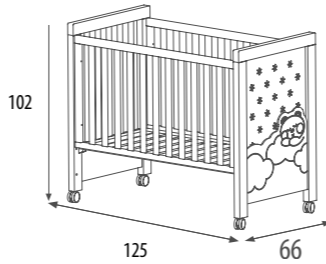

DOLCE LUCE

*Unidades: centímetros CM.
Units: centimeters CM.

CUNA DOLCE LUCE 120 X 60 BLANCO
COT DOLCE LUCE 120 X 60 WHITE

*Cajón CP-1405 Opcional / Optional drawer for cot CP-1405

CUNA DOLCE LUCE 120 X 60 ARENA - BLANCO
COT DOLCE LUCE 120 X 60 SAND - WHITE

*Cajón CP-1405 Opcional / Optional drawer for cot CP-1405

CUNA DOLCE LUCE 120 X 60 GRIS BERLINO - BLANCO
COT DOLCE LUCE 120 X 60 GREY - WHITE

*Cajón CP-1405 Opcional / Optional drawer for cot CP-1405