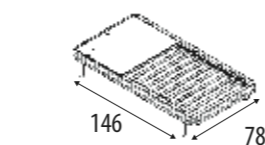

LIFE

LIFE TABARCA
CUNA LIFE + CP-1720 TABARCA

LIFE NATURE
CUNA LIFE + CP-1720 NATURE

DO IT YOURSELF

3 x CP-1721

ES

CUNA LIFE
140 x 70 cm (Int. 141,8 x 74)
Material: Haya
Color: Blanco / Natural
Características: 3 posiciones de somier / Lateral fijo/ Sin Ruedas / Relax System / Necesita 3 packs CP-1721/ Convertible en camita
Opcional: Colchón de cuna 140 x 70 cm / Kit camita (3 packs CP-1723 + 1 pack CP-1724)/ Disponible textil a juego (Étnico)

ENG

COT LIFE
140 x 70 cm (Int. 141,8 x 74)
Material: Beech
Colour: Beech/ Natural
Features: 3 positions of mattress /Fixed side / Without wheels / Relax System / 3 CP-1721 packs needed/ Convertible bed
Optional: Cot mattress 140 x 70 cm / Small bed Kit (3 CP-1723 packs + 1 CP-1724 pack) / textile available to match (Étnico)

FR

LIT LIFE
140 x 70 cm (Int. 141,8 x 74)
Matériaux: Hêtre
Couleur: Blanc / Naturel
Caracteristiques: 3 positions du sommier / Latéraux fixes/ Sans roues/ Relax System / Il nécessite 3 packs CP-1721/Convertible en lit
Optionnel : Matelas pour lit 140 x 70 cm / Kit petit lit (3 packs CP-1723 + 1 pack CP-1724) / Disponible textile assort (Étnico)

IT

LETTINO LIFE
140 x 70 cm (Int. 141,8 x 74)
Materiali: Faggio
Colori: Bianco / Naturale
Caratteristiche: 3 posizioni del somier/ Laterali fissi / Senza ruote /Relax System / Ha bisogno di 3 pacchi CP-1721
Opzionale: Materasso del lettino 140 x 70 cm / Kit lettino (3 pacchi CP-1723 + 1 pacco CP-1724) / Tessuto coordinato disponibile (Étnico)

POR

CAMA DE GRADES LIFE
140 x 70 cm (Int. 141,8 x 74)
Materias: Faia
Cores: Branco / Natural
Características: 3 posições de somier/ Laterais fixos / Sem rodas /Relax System / Necesita 3 packs CP-1721/ Convertível em cama
Opcionais : Colchão de cama de grades 140 x 70 cm / Kit caminha (3 packs CP-1723 + 1 pack CP-1724)/ Disponível o textil coordenado (Étnico)