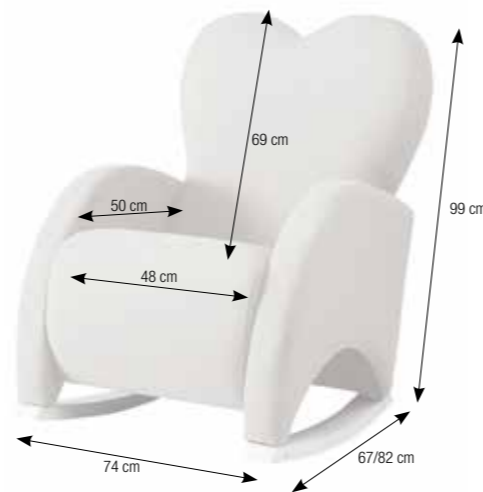

MECEDORA DE LACTANCIA LOVE
NURSING ROCKING CHAIR LOVE
Tapizados disponibles en Pág: 82
Available upholstery Page: 82

Balancín de madera disponible en blanco, natural y embero
Available wood rocking in white, natural and chocolate.