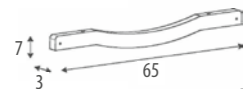

BALANCIN MINICUNA CP-1777 COTTON BLUE
MINI ROCKING COT CP-1777 COTTON BLUE