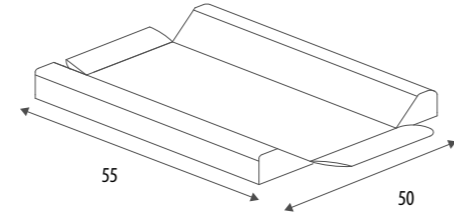

CP-1684 HARMONY

ES

CUNA HARMONY EVOLUTIVE

Medidas mueble: (91X59,5X50)

Material: Haya-MDF/Lacado-Tablero melaminizado

Características: Puede ser minicuna, y luego cuna/

Incluye un mueble/2 posiciones de somier/ Relax System/Laterales fijos/Sin ruedas/No puede llevar cajón opcional/Con sistema "push" en los cajones del mueble Incluye colchoneta minicuna

Opcional: CP-1684 Harmony/CP-1682 Harmony/ Colchón cuna 120x60/ CH-570 Almohada cuna/ Disponible textil a juego (Étnico)

ENG

COT HARMONY EVOLUTIVE

Ext.cot: (91x65,5x134) (Int. 61X59,5X76)

Ext. cot: (91x65,5x175,2) (Int. 61X59,5X117)

Size of furniture: (91X59,5X50)

Material: Beech - MDF Lacquered-Melamine Board

Features: Can be crib, and later cot / includes furniture / 2 positions of mattress / Relax System / Drob side / without wheels / optional drawer is not available / with "push system in the drawers of the furniture / Included mattress minicot

Opcional: CP-1684 Harmony/CP-1682 Harmony/ Cot mattress 120 x 60 / CH-570 / Textile available to match (Étnico)

FR

BERCEAU HARMONY EVOLUTIVE

Ext.lit de bébé: (91x65,5x134) (Int. 61X59,5X76)

Ext. lit: (91x65,5x175,2) (Int. 61X59,5X117)

Mesures meuble: (91X59,5X50)

Matériaux: Hêtre-MDF Laqué-Panneau mélaminé

Opcional: CP-1684 Harmony/ CP-1682 Harmony/ Matelas berceau 120x60 / CH-570 / Disponible textile assorti(Étnico)

IT

LETTINO HARMONY EVOLUTIVE

Ext.miniculla: (91x65,5x134) (Int. 61X59,5X76)

Ext. lettino: (91x65,5x175,2) (Int. 61X59,5X117)

Misure mobili: (91X59,5X50)

Materiali: Faggio - MDF Laccato-Pannello melaminizzato

Caratteristiche: Può essere miniculla, e poi culla /

Incluso un mobile / 2 posizioni di somier / Relax System / Laterali fissi / Senza ruote / Non può portare cassetto opzionale / Con sistema "push" en i cassetti del mobile / Incluso materasso minicuna

Opcional: CP-1684 Harmony/CP-1682 Harmony/ Materasso del lettino 120x60 / CH-570 / Tessuto coordinato disponibile (Étnico)

POR

CAMA DE GRADES HARMONY EVOLUTIVE

Ext.miberço: (91x65,5x134) (Int. 61X59,5X76)

Ext. berço: (91x65,5x175,2) (Int. 61X59,5X117)

Medidas móvel: (91X59,5X50)

Materiais: Faia - MDF Laccado-Placa com melamina

opcional / Com sistema "push" nas gavetas do móvel / Incluiu colchão do mini berço

Opcionais: CP-1684 Harmony/CP-1682 Harmony/ Colchão de cama de grades 120 x 60/ 140x70 cm / CH-570 / Disponível o têxtil coordenado (Étnico)

RUS

Кроватка HARMONY EVOLUTIVE

Ext.МИНИ-КОЛЫБЕЛЬ: (91x65,5x134) (Int. 61X59,5X76)

Ext. Кроватка: (91x65,5x175,2) (Int. 61X59,5X117)

Размеры каркаса: (91X59,5X50)

Материал: Бук - МДФ лакированный-Меламиновая доска

Дополнительно : CP-1684 Harmony/CP-1682 Harmony/ Матрац для кроватки 120X60 / CH-570 / Есть текстиль в тон (Étnico)

CAMBIADOR DE CUNA CP-1684 HARMONY

55 x 50 cm.

Material: Material plástico/ Textil 50%PES-50%CO/ Fibra Bambú 100% CO

Color: Étnico Rosa/ Étnico Azul/ Étnico Gris