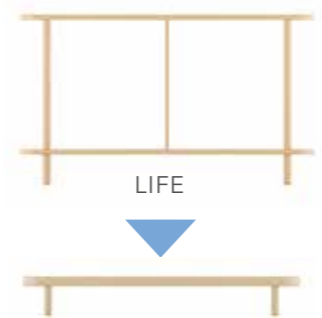

ES

CUNA LIFE
140 x 70 cm (Int. 141,8 x 74)
Material: Haya
Color: Blanco / Natural
Características: 3 posiciones de somier / Lateral fijo/ Sin Ruedas / Relax System / Necesita 3 packs CP-1721/ Convertible en camita
Opcional: Colchón de cuna 140 x 70 cm / Kit camita (3 packs CP-1723 + 1 pack CP-1724)/ Disponible textil a juego (Étnico)

ENG

COT LIFE
140 x 70 cm (Int. 141,8 x 74)
Material: Beech
Colour: Beech/ Natural
Features: 3 positions of mattress /Fixed side / Without wheels / Relax System / 3 CP-1721 packs needed/ Convertible bed
Optional: Cot mattress 140 x 70 cm / Small bed Kit (3 CP-1723 packs + 1 CP-1724 pack) / textile available to match (Étnico)

FR

LIT LIFE
140 x 70 cm (Int. 141,8 x 74)
Matériaux: Hêtre
Couleur: Blanc / Naturel
Caracteristiques: 3 positions du sommier / Latéraux fixes/ Sans roues/ Relax System / Il nécessite 3 packs CP-1721/Convertible en lit
Optionnel : Matelas pour lit 140 x 70 cm / Kit petit lit (3 packs CP-1723 + 1 pack CP-1724) / Disponible textile assort (Étnico)

IT

LETTINO LIFE
140 x 70 cm (Int. 141,8 x 74)
Materiali: Faggio
Colori: Bianco / Naturale
Caratteristiche: 3 posizioni del somier/ Laterali fissi / Senza ruote /Relax System / Ha bisogno di 3 pacchi CP-1721
Opzionale: Materasso del lettino 140 x 70 cm / Kit lettino (3 pacchi CP-1723 + 1 pacco CP-1724) / Tessuto coordinato disponibile (Étnico)

POR

CAMA DE GRADES LIFE
140 x 70 cm (Int. 141,8 x 74)
Materias: Faia
Cores: Branco / Natural
Características: 3 posições de somier/ Laterais fixos / Sem rodas /Relax System / Necesita 3 packs CP-1721/ Convertível em cama
Opcionais : Colchão de cama de grades 140 x 70 cm / Kit caminha (3 packs CP-1723 + 1 pack CP-1724)/ Disponível o textil coordenado (Étnico)

RUS

Кроватка LIFE
140 x 70 cm (Int. 141,8 x 74)
Материал: Бук
Цвета: Белый / природный
Характеристик: 3 положения дна и опускаемая боковина/ Неподвижные боковые стенки/ без колес / система релакс / Нужно 3 комплекта CP-1721/ Трансформируется в кроватку
Дополнительно : Матрас для кроватки 140x70 cm / Набор для кроватки (3 комплекта CP-1723 + 1 комплект CP-1724) / Есть текстиль в тон (Étnico)

PACK BARROTES CUNA CP-1721
67,5 cm.
Material: Haya
Color: Blanco / Natural / Gris / Morado / Malva / Lila / Azul Noche / Océano / Cielo / Marrón / Café / Arena / Rojo / Fresa / Rosa/ Azul Pastel/ Rosa Pastel
Características: Disponible en pack de 16 barrotes / Sistema de fácil montaje / Cuna: 3 packs de barrotes

PACK BARROTES CAMITA CP-1723
23,5 cm.
Material: Haya
Color: Blanco / Natural / Gris / Morado / Malva / Lila / Azul Noche / Océano / Cielo / Marrón / Café / Arena / Rojo / Fresa / Rosa/ Azul Pastel/ Rosa Pastel
Características: Disponible en pack de 16 barrotes / Sistema de fácil montaje

SMALL BED RAILING CP-1723
23,5 cm.
Material: Beech
Colour: White / Natural / Grey/ Purple/ Mauve / Lilac / Night Blue / Ocean Blue / Sky Blue / Brown / Coffee Brown / Sand Brown / Red / Strawberry Red / Pink/ Pastel Blue / Pastel Pink
Features: Available in 16 railing pack / Easy mounting system