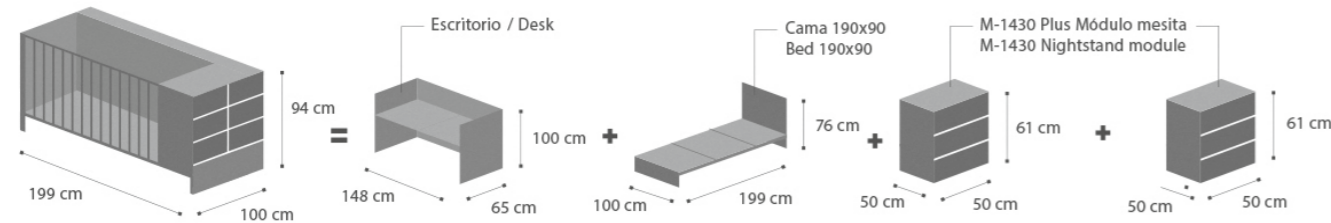

CONVER KIDS PLUS 1 ROBLE BLANCO-BLANCO
CONVER KIDS PLUS 1 WHITE OAK - WHITE
*Opcional CP-1422 PLUS cama nido / Optional CP-1422
*Opcional CP-1423 juego dos cajones / Optional CP-1423