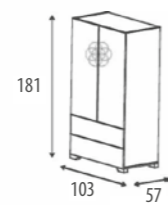

CABEZAL CAMA CC-1797 BABY BALANCE BLANCO
HEADBOARD CC-1797 BABY BALANCE WHITE