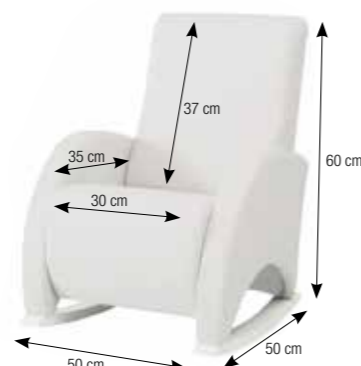

MINICONFORT
Disponible en polipiel blanco.
Available in white leatherette.