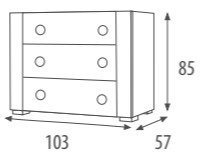

ARMARIO A-1549 JULIETTE LUXE BLANCO
WARDROBE A-1549 JULIETTE LUXE WHITE