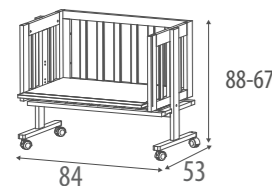

CODODO

*Unidades: centímetros CM.
Units: centimeters CM.

MO-1639