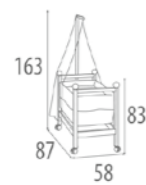

JUEGO DE SABANAS MINICUNA TX-919 JULIETTE
SET CRIB SHEETS MINICUNA TX-919 JULIETTE