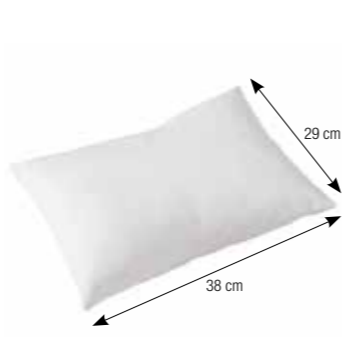

COJIN DE LACTANCIA / NURSING CUSHION
Tapizados disponibles en Pág: 82
Available upholstery Page: 82

ES

MECEDORA DE LACTANCIA NANNY / MECEDORA DE LACTANCIA LOVE / MECEDORA DE LACTANCIA FLOR / MECEDORA DE LACTANCIA CONFORT.
Material: Espuma Poliuretano- Pino
Composición: 100% CO/ 50% CO - 50% PES-100% PVC (polipiel).
Color Balancín: Blanco/ Natural/ Embero.
Características: Elección tela
Opcional: Puff Arcón / Cojín mecedora de lactancia / Mural portabiberones / MO-1782 Nacelle / TX-1806 Nacelle sabanas bajas / CP-1811 Pata sillón de lactancia

ENG

NURSING ROCKING CHAIR NANNY / NURSING ROCKING CHAIR LOVE / NURSING ROCKING CHAIR FLOR / NURSING ROCKING CHAIR CONFORT.
Material: Polyurethane foam/ pine
Composition: 100% CO/ 50% - CO-50% PES-100% PVC (leatherette)
Colour Rocker: White /Natural/ Chocolate
Features: Fabric choice
Optional: Bunker Puff / Nursing cushion / Nursing rocking chair tidy / MO-1782 Nacelle / TX-1806 Nacelle fitted sheets / CP-1811 Nursing armchair legs

FR

FAUTEUIL À BASCULE NANNY / FAUTEUIL À BASCULE LOVE / FAUTEUIL À BASCULE FLOR / FAUTEUIL À BASCULE CONFORT.
Matériau: Polyuréthane de haute densité/ pine
Composition: 100% CO/ 50% - CO-50% PES-100% PVC (similicuir)
Couleur Rocker: Blanc/ Naturel/ Chocolat
Caractéristiques: Tissu choix
Optionnel: Bunker Puff Fauteuil / Coussin / Fauteuil bien rangé / MO-1782 Nacelle / TX-1806 Nacelle drap de dessous / CP-1811

IT

POLTRONA A DONDOLO NANNY / POLTRONA A DONDOLO LOVE / POLTRONA A DONDOLO FLOR / POLTRONA A DONDOLO CONFORT.
Material: Schiuma di poliuretano/ pino
Composizione: 100% CO/ 50% - CO-50% PES-100% PVC (finta pelle)
Colori Rocker: Bianco / Naturale/ Noce africano
Caratteristiche: Scelta del tessuto
Opzionale: Bunker Puff poltrona / Cuscino / Poltrona ordinato / MO-1782 Nacelle / TX-1806 Nacelle lenzuolo di sotto / CP-1811

POR

CADEIRA DE BALANÇO NANNY / CADEIRA DE BALANÇO LOVE / CADEIRA DE BALANÇO FLOR / CADEIRA DE BALANÇO CONFORT.
Material: Espuma de poliuretano - Pinho
Composição: 100% CO/ 50% - CO-50% PES-100% PVC (imitação de couro)
Cores Rocker: Branco / Natural/ Chocolate
Características: Escolha da tela
Opcionais: Bunker Puff / Almofada poltrona / Poltrona Arrumado / MO-1782 Nacelle / TX-1806 Nacelle lençol de baixo / CP-1811

RUS

КРЕСЛО NANNY КАЧАЛКА / КРЕСЛО LOVE КАЧАЛКА / КРЕСЛО FLOR КАЧАЛКА / КРЕСЛО CONFORT КАЧАЛКА.
Material: Пенополиуретан- Сосна
Материал: Пенополиуретан- Сосна
Материал ткани: 100% ХЛ./ 50% ХЛ. - 50% Полиэстер-100% PVC (кожезаменитель)
Цвет Качалка: Белый/ Коричневый.
Характеристики: Модель ткань
Дополнительно: Пуф Ящик/ Подушка Кресло/ Карман Кресло / MO-1782 Nacelle / TX-1806 Nacelle нижние простыни / CP-1811