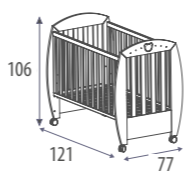

CUNA BIG VALERIA LUXE 140 X 70 BLANCO / COT BIG VALERIA LUXE 140 X 70 WHITE

* Convertible en camita / Convert into a bed
**Cajón CP-1416 Opcional / Optional drawer for cot CP-1416