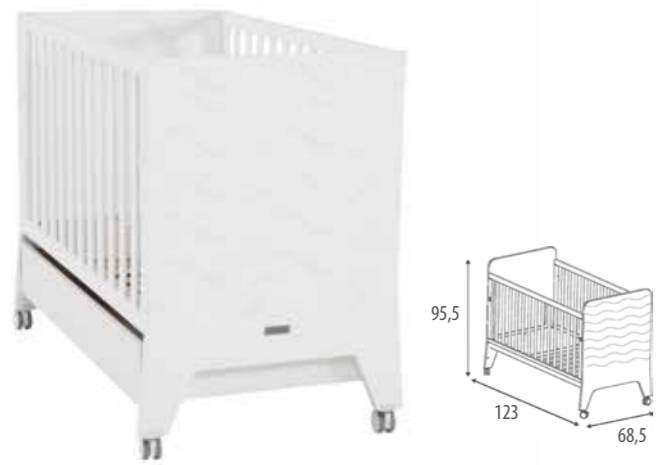

MARE

CUNA MARE 120 X 60 BLANCO- BLANCO BRILLO
COT MARE 120 X 60 WHITE - GLOSSY WHITE
*Cajón CP-1405 Opcional / Optional drawer for cot CP-1405