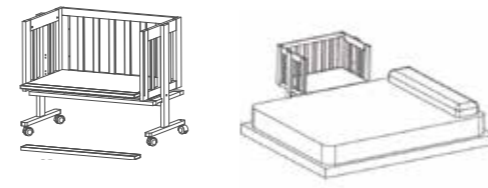

Estructura de madera
Wood structure

Incluye colchoneta antiahogó
Includes no-suffocate cover

CP-1641
Suplemento para modelos de cama con
bancada ancha (opcional)
Supplement for bed models with bedplate
(optional)