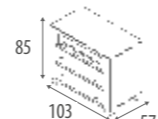

CÓMODA CO-1717 AMELIA ARAN LUXE ARENA
CHEST OF DRAWERS CO-1717 AMELIA ARAN LUXE SAND