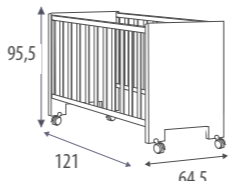

CUNA BIG JULIETTE LUXE140 X 70 BLANCO
COT BIG JULIETTE LUXE 140 x 70 WHITE
* Convertible en cama / Convert into a bed
**Cajón CP-1416 Opcional / Optional drawer for cot CP-1416