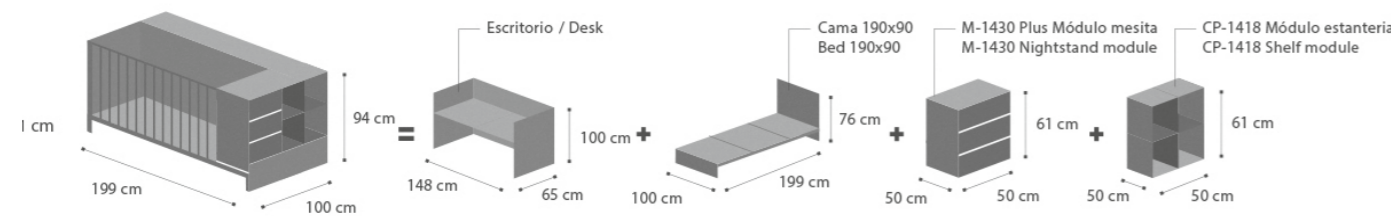

ES CONVER KIDS PLUS 1
140 x 70 cm (Int. 140 x 70 cm)
Material: Haya - MDF Lacado - Tablero melaminizado
Color: Roble blanco - Blanco
Características: Lateral móvil/ Cuna convertible en escritorio, cama 190x90 cm., 2 mesitas de noche/ Incluye 6 tiradores cuadrado kids TI-1619 color metálico
Opcional: CP-1422 Plus Cama nido conver kids/ CP-1423 Plus Juego 2 cajones Conver Kids/ CP-1434 Cambiador giratorio/ CH-815/ CH-816/ CH-817 Colchones

ENG CONVER KIDS PLUS 1
140 x 70 cm (Int. 140 x 70 cm)
Material: Beech -MDF Lacquered - Melamine Board
Colour: White Oak - White
Features: Drop side / Cot convertible into a desk, 190x90cm bed and two nightstands / Includes 6 Metallic Finish TI-1619 Square Kids Handles
Optional: CP-1422 Plus Nest bed conver kids/ CP-1423 Plus Set of 2 drawers Conver Kids/ CP-1434 Swivel changer/ CH-815/ CH-816/ CH-817 Cot mattress

FR CONVER KIDS PLUS 1
140 x 70 cm (Int. 140 x 70 cm)
Matériaux: Hêtre - MDF Laqué - Planche traitée
Couleur: Chêne Blanc-Blanc
Caracteristiques: Lateral mobile/ Cberceau convertible en bureau, lit de 190x90cm et deux tables de nuit / Il inclut 6 boutons Carré Kids TI-1619 couleur métallique
Optionnel: CP-1422 Plus Lit cigogne conver kids/ CP-1423 Plus Jeu 2 tiroirs Conver Kids/ CP-1434 Table à langer giratoire/ CH-815/ CH- 816/ CH-817 Mateias pour lit

IT CONVER KIDS PLUS 1
140 x 70 cm (Int. 140 x 70 cm)
Materiali: Faggio - MDF Laccato - Pannello Melaminizzato
Colori: Rovere Bianco -Bianco
Caratteristiche: Laterale mobile / Culla convertibile in scrivania, letto di 190x90cm e due comodini da notte / Include 6 maniglie Quadrate Kids TI-1619 colore metallico
Opzionale: CP-1422 Plus Letto nido conver kids/ CP-1423 Plus Gioco 2 cassetti Conver Kids/ CP-1434 Fasciatore girevole/ CH-815/ CH-816/ CH-817 Materasso del lettino

POR CONVER KIDS PLUS 1
140 x 70 cm (Int. 140 x 70 cm)
Materias: Faia - MDF Lacado - Placa com melamina
Cores: Carvalho Branco - Branco
Características: Grade lateral móvel / Berço con- vertível em mesa, cama de 190x90cm e duas me- sinhas de cabeceira / Inclui 6 puxadores Quadrado Kids TI-1619 cor metálica
Opcionais: CP-1422 Plus Cama ninho conver kids/ CP-1423 Plus Jogo 2 almofadas Conver Kids/ CP-1434 Trocador giratório/ CH-815/ CH- 816/ CH-817 Colchão de cama de grades

RUS CONVER KIDS PLUS 1
140 x 70 cm (Int. 140 x 70 cm)
Материал: Бук - МДФ лакированный - Доска с меламиновым покрытием
Цвета: Белый дуб -Белый
Характеристик: боковина / Кроватка, трансформируемая в стол, кровать 190x90 см и два ночных столика / Включает 6 ручек Cuadrado Kids TI- 1619 металл
Дополнительно : CP-1422 Plus Кровать-комод conver kids/ CP-1423 Plus Комплект из 2 ящиков Conver Kids/ CP-1434 Вращающийся пеленальный столик/ CH-815/ CH-816/ CH-817 Матрас для кроватки