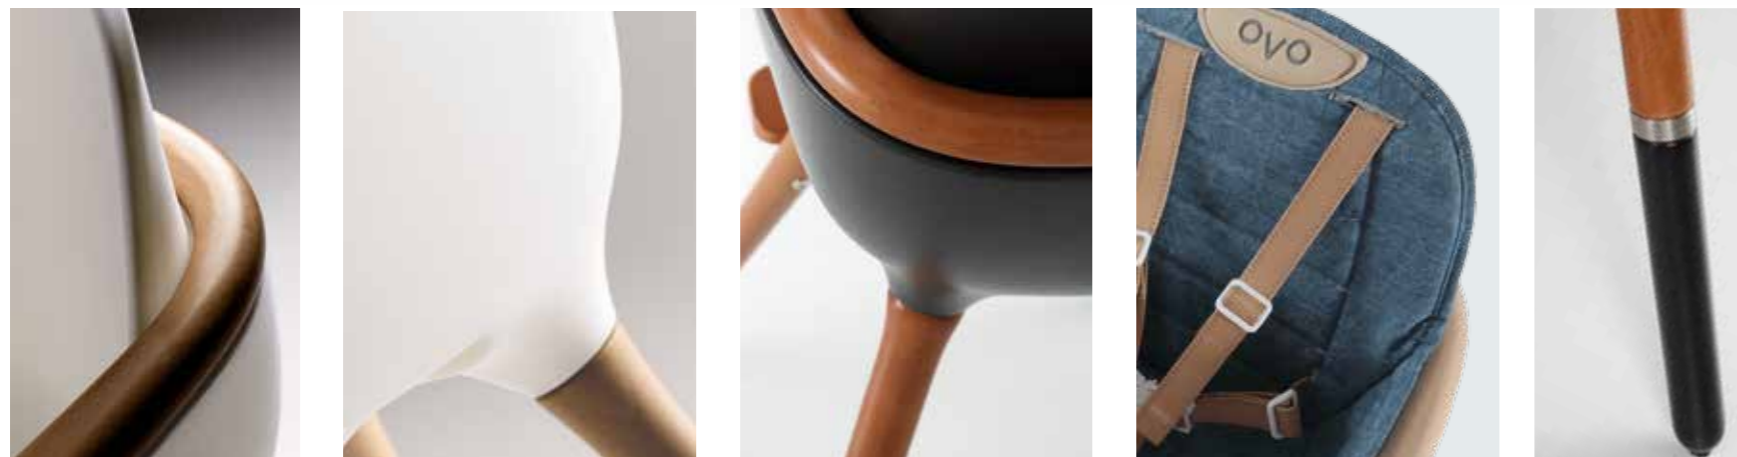

ES Para esta nueva edición hemos mantenido lo mejor de la versión original, el confort y el diseño minimalista, y lo hemos mejorado. La nueva OVO incluye más prestaciones, ahora viene de serie con la cinta y el arnés de seguridad. En cuanto a los colores continúa nuestro clásico, la Ovo blanca combinada con madera natural, y la City, de diseño actual combinando el gris antracita con la cálida madera caoba.

ENG In this new edition, micuna has maintained the best original version, the comfort and the minimal design, and has improved them. The new OVO includes more features now manufactured by standard with safety harness included. The classic colour lines are continued: Ovo white combined with natural wood, and City; a modern design combining anthracite grey with the warmth of mahogany wood.

Convertible en sillita
Converts into chair