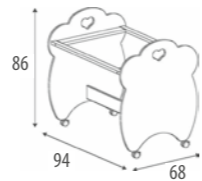

BALANCIN MINICUNA CP-1777 COTTON BLUE
MINI ROCKING COT CP-1777 COTTON BLUE