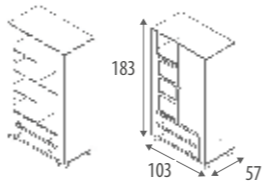

ES CUNA AMELIA ARAN LUXE
120 x 60 cm (Int. 59,5 x 117 cm)
Material: Haya - MDF Lacado
Color: Blanco / Arena
Características: 2 posiciones de somier / Lateral móvil / Con Ruedas / Relax System / Led System/ Swarovski Elements
Opcional: CP-1405 Cajón / CP-1688 Cajón Balancín / Colchón de cuna 120 x 60 cm / CH-570 Almohada de cuna / Disponible sin Swarovski Elements (Cuna Amelia Arán)

ENG COT AMELIA ARAN LUXE
120 x 60 cm (Int. 59,5 x 117 cm)
Material: Beech - MDF Lacquered
Colour: White / Sand
Features: 2 positions of mattress / Drop side / With wheels / Relax System/ Led System/ Swarovski Elements
Optional: Drawer CP-1405 / Rocking drawer CP-1688 / Cot mattress 120 x 60 cm / CH-570 / Available without Swarovski Elements (Cot Amelia Arán)

FR LIT AMELIA ARAN LUXE
120 x 60 cm (Int. 59,5 x 117 cm)
Matériaux: Hêtre - MDF Laqué
Couleur: Blanc / Sable
Caractéristiques: 2 positions du sommier / Lateral mobile/ Avec roues / Relax System / Led System/ Swarovski Elements
Optionnel : Tiroir CP-1405 / Tiroir à bascule CP-1688 / Matelas pour lit 120 x 60 cm / CH-570 / Disponible sans Swarovski Elements (Lit Amelia Arán)

IT LETTINO AMELIA ARAN LUXE
120 x 60 cm (Int. 59,5 x 117 cm)
Materiali: Faggio - MDF Laccato
Colori: Bianco / Sabbia
Caratteristiche: 2 posizioni del sommier / Laterale mobile / Con ruote / Relax System / Led System/ Swarovski Elements
Opzionale : Cassetto CP-1405 / Cassetto sedia a dondolo CP-1688 / Materasso del lettino 120 x 60 cm / CH-570 / Disponibile senza Swarovski Elements (Lettino Amelia Arán)

POR CAMA DE GRADES AMELIA ARAN LUXE
120 x 60 cm (Int. 59,5 x 117 cm)
Materiais: Faia - MDF Lacado
Cores: Branco / Areia
Características: 2 posições de somier / Grade lateral móvel / Com rodas / Relax System / Led System/ Swarovski Elements
Opcionais : Gaveta CP-1405 / Gaveta balancin CP-1688 / Colchão de cama de grades 120 x 60 cm / CH-570 / Disponível sem Swarovski Elements (Cama de Grades Amelia Arán)

RUS Кроватка AMELIA ARAN LUXE
120 x 60 cm (Int. 59,5 x 117 cm)
Материал: Бук - МДФ лакированный
Цвет: Белый / Песочный
Характеристик: 2 Положение матрас/ Мобильная сторона/ с колесами/ Relax System / Led System/ Swarovski Elements
Дополнительно : CP-1405 Ящик для кроватки / CP-1688 рокер окно / Матрас для кроватки 120x60 см / CH-570 / доступны без Swarovski Elements (Кроватка Amelia Arán)

CUNA BIG AMELIA ARAN LUXE
140x70 cm (Int. 140x70 cm.)
Material: Haya - MDF Lacado
Color: Blanco / Arena
Características: 2 posiciones de somier / Lateral móvil / Con Ruedas / Relax System / Led System/ Swarovski elements/ Convertible en cama 140x70
Opcional: CP-1416 Cajón / Colchón de cuna 140 x 70 cm / CH-1097 Almohada de cuna / Disponible sin Swarovski Elements (Cuna Big Amelia Arán)